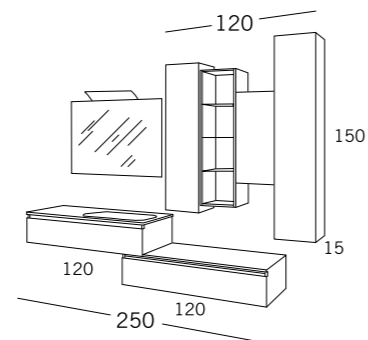

VISTA TIRADOR MAGLIA ROJO CADMIO.

TIRADOR MAGLIA ACABADO NEGRO.
POSIBILIDAD DE CONFIGURAR COLOR EN EL TIRADOR MAGLIA.

XXL COMP. 01

250 cm
Blanco Lac / Gris Lac / Rojo Cadmio Lac

- // SOPORTE SUSPENDIDO XXL 1 CAJON 120x45 H.25
BLANCO LAC / BLANCO LAC TIR. MAGLIA ROJO CADMIO
Wash basin units 1 drawer
- // BAJO SUSPENDIDO XXL 1 CAJON 120x45 H.25 GRIS LAC / GRIS LAC TIR.MAGLIA ROJO CADMIO
Side base units 1 drawer
- // ENCIMERA APOYO LAMINADA 19 MM GRIS LAC 120x46
Laminated worktop
- // ESPEJO JAEN LUNA LISA CON TRASERA 100x70
Mirror Jaen
- // APLIQUE ANGELA 50
Led lamps Angela
- // MUEBLE COLGAR XXL 1 PUERTA 30x15 H.70 ROJO DARK / ROJO DARK
Wall cabinets 1 door
- // MUEBLE COLGAR XXL DECORATIVO 30x15 H.100 BLANCO LACADO
Open wall cabinets
- // COLUMNA COLGAR 1 PUERTA 30x15 H.125 GRIS LAC / GRIS LAC.
Column unit 1 door
- // COLUMNA COLGAR 1 PUERTA 30x15 H.150 GRIS LAC / GRIS LAC.
Column units 1 door
- // LAVABO SOLID SURFACE AGATA 1205x460 1 SENO DERECHO
Washbasin Agata solid surface