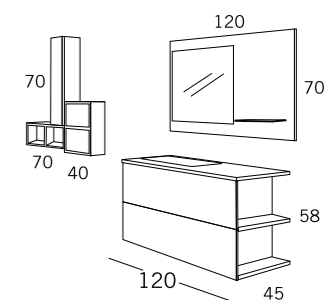

BALLET COMP. 48

120 cm
Arena Lacado / Cartagena

- // COMPACTO SUSPENDIDO BALLET 2 CAJONES + DECORATIVO LATERAL DERECHO 120x45 H.58
  ARENA LACADO / CARTAGENA TIR.PUSH
  Wash basin units 2 drawers + 1 open units
- // LAVABO SOLID SURFACE HELEN 1 SENO IZQUIERDO 120,5x46 BLANCO BRILLO
  Washbasin Solid Surface Helen
- // ESPEJO WOOD LED REPISA DERECHA 120x70 CARTAGENA
  Mirror Wood
- // COLGAR DECORATIVO 1 ESTANTE STACK 20x14,7 H.70 ARENA LACADO
  Open compartment under wall cabinet
- // COLGAR CON PUERTA STACK 20x16,7 H.70 ARENA LACADO /CARTAGENA
  Wall cabinet 1 door Stack
- // COLGAR DECORATIVO 1 ESTANTE STACK 40x14,7 H.40 ARENA LACADO
  Open compartment under wall cabinet