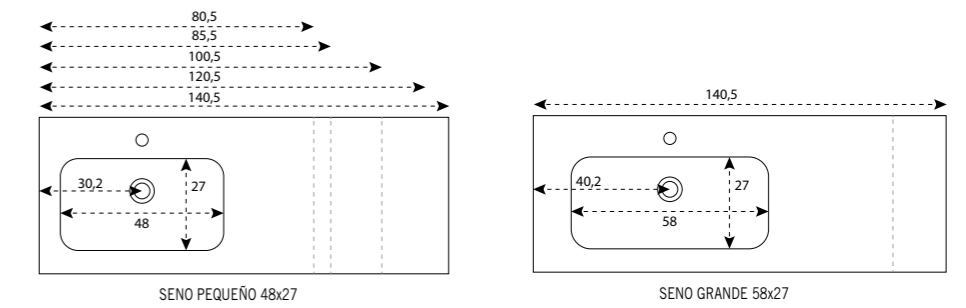

LAVABOS DE POLICUARZO BLANCO BRILLO (Washbasin white glossy resin)

LAVABO MODELO LIGHT F-40