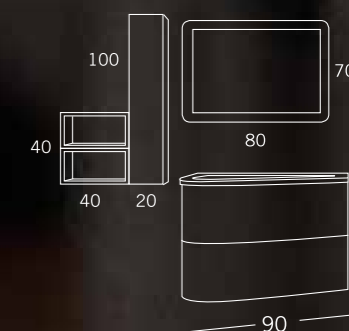

LOOP COMP. 37

90 cm
Blanco Lacado

- // COMPACTO SUSPENDIDO LOOP 1 CAJON 90x51 H.29 BLANCO LACADO
  Wash basin units 1 drawer
- // ESPEJO ECLIPSE CON LED 80x70
  Mirror Eclipse
- // LAVABO LOOP 90x51 BLANCO BRILLO
  Washbasin Loop
- // COLGAR CON PUERTA STACK 20x16,7 H.70 BLANCO LACADO / BLANCO LACADO
  Wall cabinet 1 door Stack
- // COLGAR CON PUERTA STACK 20x16,7 H.100 BLANCO LACADO/ BLANCO LACADO
  Wall cabinet 1 door Stack
- // COLGAR DECORATIVO 1 ESTANTE STACK 20x14,7 H.70 BLANCO LACADO
  Open compartment under wall cabinet
- // COLGAR DECORATIVO 1 ESTANTE STACK 40x14,7 H.40 BLANCO LACADO
  Open compartment under wall cabinet

LOOP COMP. 38

90 cm
Nogal

- // COMPACTO SUSPENDIDO LOOP 2 CAJONES 90x51 H.58 RECHAPADO NOGAL
  Wash basin units 1 drawer
- // LAVABO LOOP 90x51 BLANCO BRILLO
  Washbasin Loop
- // ESPEJO SEGOVIA CON LED 80x70
  Mirror Segovia
- // COLGAR DECORATIVO 1 ESTANTE STACK 40x14,7 H.40 RECHAPADO NOGAL
  Open compartment under wall cabinet
- // COLGAR CON PUERTA STACK 20x16,7 H.100 RECHAPADO NOGAL / RECHAPADO NOGAL
  Wall cabinet 1 door Stack