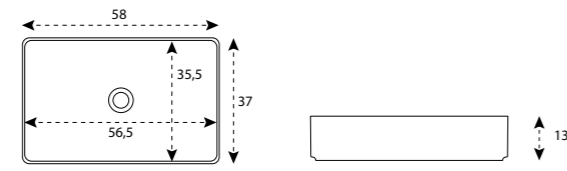

DESCRIPCIÓN	MEDIDA	SENO	ACABADO	PRECIO
LAVABO HILO APOYO RECTANGULAR SOLID SURFACE	58x37cm	56,5x35,5cm	BLANCO BRILLO	297,00
LAVABO HILO APOYO RECTANGULAR SOLID SURFACE	58x37cm	56,5x35,5cm	BLANCO MATE	297,00

DESCRIPCIÓN	MEDIDA	SENO	ACABADO	PRECIO
LAVABO HILO APOYO REDONDO SOLID SURFACE	37cm	Ø 35,5cm	BLANCO BRILLO	263,00
LAVABO HILO APOYO REDONDO SOLID SURFACE	37cm	Ø 35,5cm	BLANCO MATE	263,00