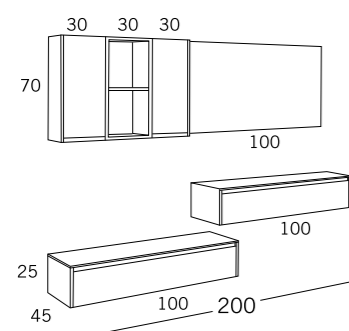

INGENIA COMP. 23

200 cm
Gris lacado