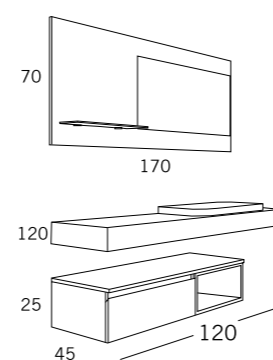

DETALLE LAVABO ENCASTRAR MODELO RETRO 75x39cm.