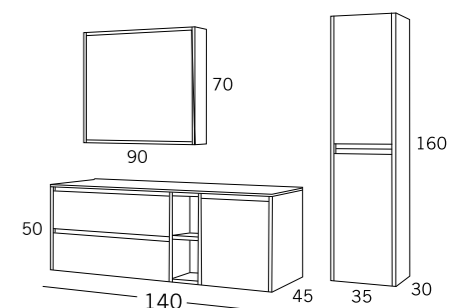

INGENIA COMP. 22

140 cm
Alerce América / Alerce Europa

- // SOPORTE SUSP INGENIA 2 CAJONES 81x45 H:50 ALERCE AMERICA TIR. EX
  Wash basin units Ingenia 2 drawer
- // BAJO ESTANTE DECORATIVO INGENIA 25x45 H:50 ALERCE EUROPA
  Open compartment under wall cabinet
- // BAJO SUSPENDIDO INGENIA 1 PUERTA DERECHA 30x45 H:50 ALERCE AMERICA TIR. EX
  Side base units Ingenia 1 door
- // 2 COSTADO DECORATIVO INGENIA 50x46x1,9 ALERCE EUROPA 2 Finishing closing side
- // LAVABO SOLID SURFACE AGATA 1 SENO IZQUIERDA 1405x46 BLANCO BRILLO
  Washbasin Agata solid surface
- // CAMERINO RENOVA CON LED 90x70 ALERCE EUROPA
  Mirrored wall cabinet Renova
- // COLUMNA COLGAR INGENIA 2 PUERTAS 31x30 H:160 ALERCE AMERICA TIR. EX
  Column unit Ingenia 2 doors
- // 2 COSTADO DECORATIVO INGENIA 160x30x1,9 ALERCE EUROPA 2 Finishing closing side