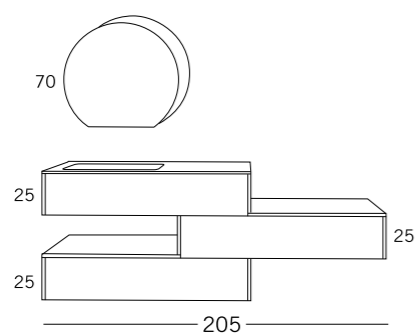

EL EFECTO METALIZADO BLANCOMET LACADO BRILLO REALZA LAS LINEAS DEL CONJUNTO.