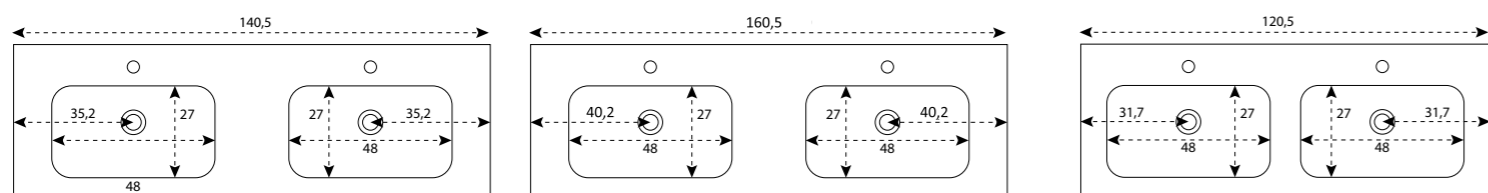

LAVABOS CON 2 SENOS

FONDO 460

DESCRIPCIÓN	MINIMO	MÁXIMO	SENO	ACABADO	PRECIO
LAVABO AGATA 2 SENOS SOLID SURF. 1205	113,0x46cm	120,5x46cm	48x27cm	BLANCO BRILLO	360,00
LAVABO AGATA 2 SENOS SOLID SURF. 1405	126,0x46cm	140,5x46cm	48x27cm	BLANCO BRILLO	395,00
LAVABO AGATA 2 SENOS SOLID SURF. 1605	137,0x46cm	160,5x46cm	48x27cm	BLANCO BRILLO	565,00
LAVABO AGATA 2 SENOS SOLID SURF. 1605	137,0x46cm	160,5x46cm	48x27cm	BLANCO MATE	565,00