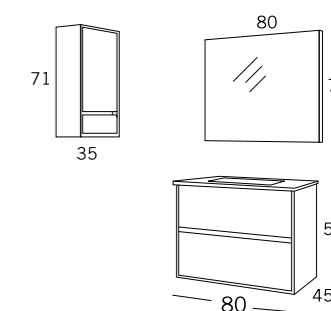

CÓRCEGA COMP. 81

100 cm
Roble Evasión / Blanco Poro Lijado

- // COMPACTO CORCEGA 3 CAJONES CON PATAS 100x45 H.88
  ROBLE EVASION / BLANCO PORO LIJADO
  Wash basin units 3 drawers
- // LAVABO CERAMICO ONIX 1 SENO 101x46
  Porcelain Washbasin Onix
- // ESPEJO CORCEGA CON FAJA PERIMETRAL 100x70 ROBLE EVASION
  Mirror Corcega
- // APLIQUE Nº 25 LED DE 30
  Led lamps Angela

CÓRCEGA COMP. 82

80 cm
Blanco Porcelana / Noche

- // COMPACTO CORCEGA 3 CAJONES CON PATAS 80x45 H.88
  BLANCO PORCELANA / NOCHE
  Wash basin units 3 drawers
- // LAVABO CERAMICO ONIX 1 SENO 81x46
  Porcelain Washbasin Onix
- // ESPEJO CORCEGA CON FAJA PERIMETRAL 80x70 BLANCO PORCELANA
  Mirror Corcega
- // APLIQUE Nº 27 LED DE 30
  Led lamps Nº 27

CÓRCEGA COMP. 83

80 cm
Blanco Porcelana / Madera Vieja

- // COMPACTO SUSPENDIDO CORCEGA 2 CAJONES 80x45 H.58 BLANCO PORCELANA / MADERA VIEJA
  Wash basin units 2 drawers
- // LAVABO CERAMICO ONIX 1 SENO 81x46
  Porcelain Washbasin Onix
- // ESPEJO JAEN LUNA LISA CON TRASERA 80x70
  Mirror Jaen
- // APLIQUE LED ANGELA DE 16
  Led lamps Angela
- // MUEBLE DE COLGAR CORCEGA PUERTA + 1 CAJON 35x25,5 H.71 BLANCO PORCELANA / MADERA VIEJA
  Open wall cabinets 1 door + 1 drawer