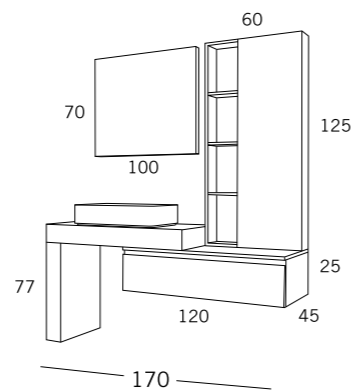

XXL COMP. 16

170 cm
Cartagena / Blanco Seda

- // ENCIMERA APOYO ETERNAL BLANCO 110x46
Laminated aluminium worktop
- // PATA VERTICAL PARA ENCIMERA ETERNAL 65x46 BLANCO
Support leg Laminated aluminium worktop
- // LAVABO SOLID SURFACE APOYO HILO RECTANGULAR BLANCO MATE
Washbasin Hilo solid surface
- // BAJO SUSPENDIDO XXL 1 CAJON 120x45 H.25 CARTAGENA /
BLANCO SEDA TIR. MAGLIA CARTAGENA
Side base units 1 drawer
- // ESPEJO SOLID SURFACE CON LED PERIMETRAL 100X70L
Mirror solid surface Led
- // COLUMNA COLGAR XXL 1 PUERTA Y ESTANTE 60X17 H.125
CARTAGENA / BLANCO SEDA
Column unit 1 door and open compartiment
- // ENCIMERA APOYO LAMINADA 19 MM CARTAGENA 120x46
Laminated worktop