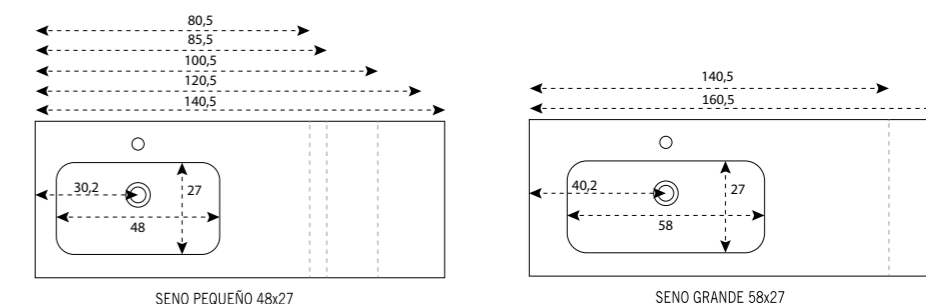

LAV. AGATA 1 SENO DCH. SOLID SURFACE 1205	100,6x46cm	120,5x46cm	48x27cm	BLANCO BRILLO	380,00
LAV. AGATA 1 SENO IZQ. SOLID SURFACE 1205	100,6x46cm	120,5x46cm	48x27cm	BLANCO BRILLO	380,00

LAV. SENO GRANDE DCH. SOLID SURFACE 1405	90,5x46cm	140,5x46cm	58x27cm	BLANCO BRILLO	441,00
LAV. SENO GRANDE DCH. SOLID SURFACE 1405	90,5x46cm	140,5x46cm	58x27cm	BLANCO MATE	441,00
LAV. SENO GRANDE IZQ. SOLID SURFACE 1405	90,5x46cm	140,5x46cm	58x27cm	BLANCO BRILLO	441,00
LAV. SENO GRANDE IZQ. SOLID SURFACE 1405	90,5x46cm	140,5x46cm	58x27cm	BLANCO MATE	441,00

LAV. SENO PEQUEÑO DCH. SOLID SURFACE 1405	120,6x46cm	140,5x46cm	48x27cm	BLANCO BRILLO	430,00
LAV. SENO PEQUEÑO DCH. SOLID SURFACE 1405	90,5x46cm	140,5x46cm	48x27cm	BLANCO MATE	430,00
LAV. SENO PEQUEÑO IZQ. SOLID SURFACE 1405	120,6x46cm	140,5x46cm	48x27cm	BLANCO BRILLO	430,00
LAV. SENO PEQUEÑO IZQ. SOLID SURFACE 1405	90,5x46cm	140,5x46cm	48x27cm	BLANCO MATE	430,00

LAV. SENO GRANDE DCH. SOLID SURFACE 1605	140,6x46cm	160,5x46cm	58x27cm	BLANCO BRILLO	536,00
LAV. SENO GRANDE DCH. SOLID SURFACE 1605	140,6x46cm	160,5x46cm	58x27cm	BLANCO MATE	536,00
LAV. SENO GRANDE IZQ. SOLID SURFACE 1605	140,6x46cm	160,5x46cm	58x27cm	BLANCO BRILLO	536,00
LAV. SENO GRANDE IZQ. SOLID SURFACE 1605	140,6x46cm	160,5x46cm	58x27cm	BLANCO MATE	536,00