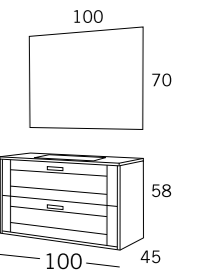

TRENTONCOMP. 64

100 cm
Olmo Silver

- // COMPACTO TRENTON 2 PUERTAS + 1 CAJON 100x45 H.88 OLMO SILVER
  Wash basin units 2 doors + 1 drawer
- // LAVABO CERAMICO ONIX 1 SENO 101x46
  Porcelain Washbasin Onix
- // ESPEJO CORCEGA CON FAJA PERIMETRAL 100x70 OLMO SILVER
  Mirror Corcega
- // APLIQUE LED N° 27
  Led lamps N° 27

TRENTONCOMP. 65

100 cm
Wengué Silver

- // COMPACTO TRENTON 2 CAJONES 100x45 H.58 WENGUE SILVER
  Wash basin units 2 drawers
- // LAVABO CERAMICO ONIX 1 SENO 101x46
  Porcelain Washbasin Onix
- // ESPEJO JAEN LUNA LISA CON TRASERA 100x70
  Mirror Jaen
- // APLIQUE LED N° 25 DE 30
  Led lamps N° 25