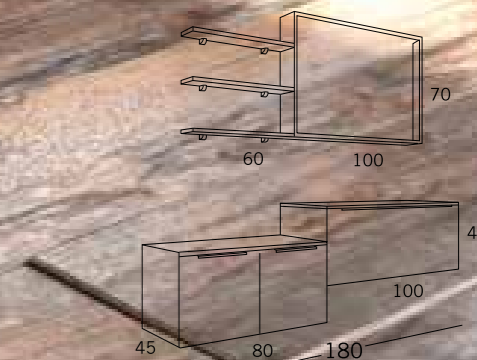

XXL COMP. 06

180 cm
Rechapado Nogal

- // SOPORTE SUSPENDIDO XXL 1 CAJON+ 1 CAJON INTERIOR 100x45 H.40 RECHAP NOGAL / RECHAP NOGAL TIR. SOLAPADO
  Wash basin units 1 drawer
- // BAJO SUSPENDIDO XXL 2 PUERTAS 80x45 H.40 RECHAP NOGAL / RECHAP NOGAL TIR. SOLAPADO
  Side base units 2 doors
- // LAVABO SOLID SURFACE JASON 1005x460 1 SENO BLANCO MATE
  Washbasin Jason solid surface
- // CAMERINO DECORATIVO CON LUD LED XXL 100x15 H.70 RECHAPADO NOGAL
  Mirrored wall cabinets led
- // 3 ESTANTE DECORATIVO XXL 60x15 H.2 RECHAPADO NOGAL
  Shelf
- // ENCIMERA APOYO LAMINADA 19 MM 80x46 RECHAPADO NOGAL
  Laminated worktop