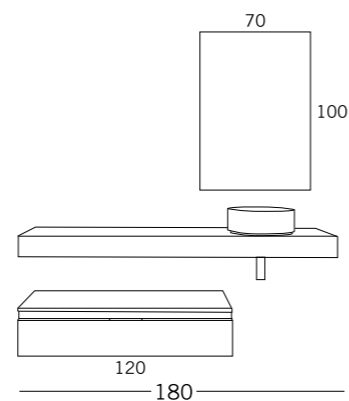

- // ENCIMERA APOYO ETERNAL 120 MM HIDRAULICO GRIS 180x46
  Laminated aluminium worktop
- // BAJO SUSPENDIDO XXL 1 CAJON 120x46 H.25 BLANCO LAC / BLANCO LAC TIR. EMBUTIDO 3021
  Side base units 1 drawer
- // ENCIMERA APOYO LAMINADA 19 MM BLANCO LACADO 120x46
  Laminated worktop
- // ESPEJO ARLEQUIN LED PERIMETRAL 100x70
  Mirror Arlequin
- // LAVABO SOLID SURFACE HILO APOYO REDONDO 370 BLANCO BRILLO
  Washbasin Hilo solid surface