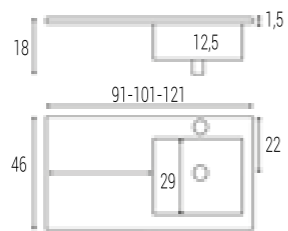

LAVABOS CON 1 SENO DESPLAZADO