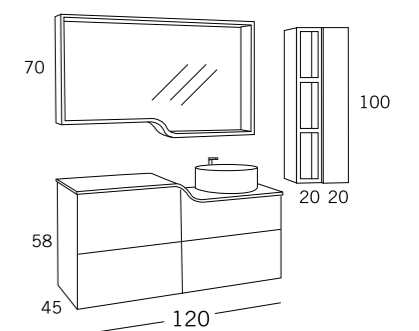

DETALLE ENCIMERA SOLID SURFACE CON FORMA.

VISTA ORGANIZACIÓN CAJÓN METÁLICO SISTEMA PUSH.

VISTA ESPEJO SOLID SURFACE MODELO CURVAS.

CURVASCOMP. 34

120 cm
Negro Lacado

- // COMPACTO SUSPENDIDO CURVAS 4 CAJONES 120x45 H.58 NEGRO LACADO
Wash basin units 4 drawers
- // ENCIMERA APOYO SOLID SURFACE CURVAS 120x46
Worktop Solid Surface
- // LAVABO SOLID SURFACE HILO REDONDO Ø 37 BLANCO MATE
Washbasin Solid Surface Hilo
- // ESPEJO SOLID SURFACE CURVAS 120x70
Mirror Solid Surface Curvas
- // APLIQUE LED ANGELA DE 50
Led Lamps Angela
- // 2 COLGAR CON PUERTA STACK 20x16,7 H.100 BLANCO SEDA / NEGRO LACADO
Wall cabinet 1 door Stack
- // COLGAR DECORATIVO 2 ESTANTES STACK 20x14,7 H.100 BLANCO SEDA
Open compartiment under wall cabinet