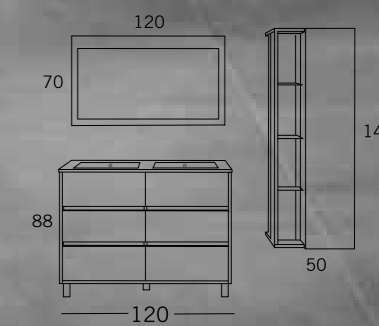

CÓRCEGA COMP. 73

120 cm
Blanco Porcelana / Cartagena

- // COMPACTO SUSPENDIDO CORCEGA 2 CAJONES 120x45 H.58
  BLANCO PORCELANA / CARTAGENA
  Wash basin units 2 drawers
- // LAVABO CERAMICO ONIX 2 SENOS 121x46
  Porcelain Washbasin Onix
- // CAMERINO DECORATIVO XXL 120x15 H.70 BLANCO PORCELANA
  Mirrored wall cabinets

CÓRCEGA COMP. 74

50 cm
Blanco Porcelana / Verde Oliva

- // COMPACTO CORCEGA 3 CAJONES CON PATAS 50x40 H.88
  BLANCO PORCELANA / VERDE OLIVA
  Wash basin units 3 drawers
- // LAVABO POLICUARZO LIGHT 51x40 BLANCO BRILLO
  Washbasin Light
- // ESPEJO SIDNEY 50x60
  Mirror Sidney
- // APLIQUE LED Nº 12-17
  Led lamps Nº 12-17
- // COLUMNA REVERSIBLE CORCEGA 2 PUERTAS 35x25,5 H.140
  BLANCO PORCELANA / VERDE OLIVA
  Column units 2 doors

CÓRCEGA COMP. 75

120 cm
Blanco Lacado / Gris Claro Lacado

- // COMPACTO CORCEGA 6 CAJONES CON PATAS 120x45 H.88 BLANCO LACADO / GRIS CLARO LACADO
  Wash basin units 6 drawers
- // LAVABO CERAMICO ONIX 2 SENOS 121x46
  Porcelain Washbasin Onix
- // ESPEJO CORCEGA CON FAJA PERIMETRAL 120x70 GRIS CLARO LACADO
  Mirror Corcega
- // APLIQUE LED ANGELA DE 16
  Led lamps Angela
- // COLUMNA 1 PUERTA CON DECORATIVO 3 ESTANTES STACK 50x32 H.140 BLANCO LACADO / GRIS CLARO LACADO
  Column units 1 door and open compartment