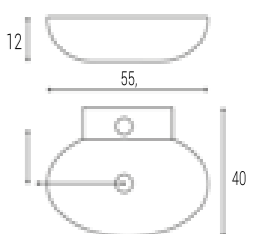

ANCHO (Length)	TARIFA-1
55	103,10