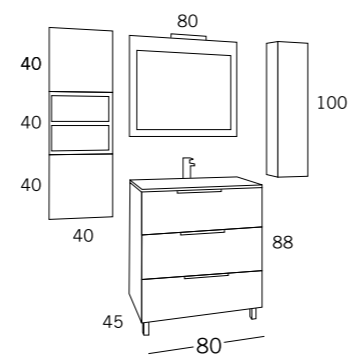

BALLET COMP. 52

100 cm
Smoky / Blosson Blanco

- // COMPACTO CON PATAS BALLET 2 CAJONES + 1 CAJON INTERIOR 100x45 H.88 SMOKY / BLOSON BLANCO TIR.MAGLIA
  Wash basin units 2 Drawes + 1 inner drawer
- // LAVABO SOLID SURFACE HELEN 100,5x46 BLANCO BRILLO
  Washbasin Jason Solid Surface
- // CAMERINO DECORATIVO LATERAL IZQUIERDO XXL CON LED 100x70 SMOKY
  Mirrored wall cabinets
- // COLGAR CON PUERTA STACK 20x16,7 H.100 SMOKY / BLOSON BLANCO
  Wall cabinet 1 door Stack
- // COLGAR CON PUERTA STACK 40x16,7 H.40 SMOKY / BLOSON BLANCO
  Wall cabinet 1 door Stack
- // COLGAR DECORATIVO 1 ESTANTE STACK 40x14,7 H.40 SMOKY
  Open compartiment under wall cabinet