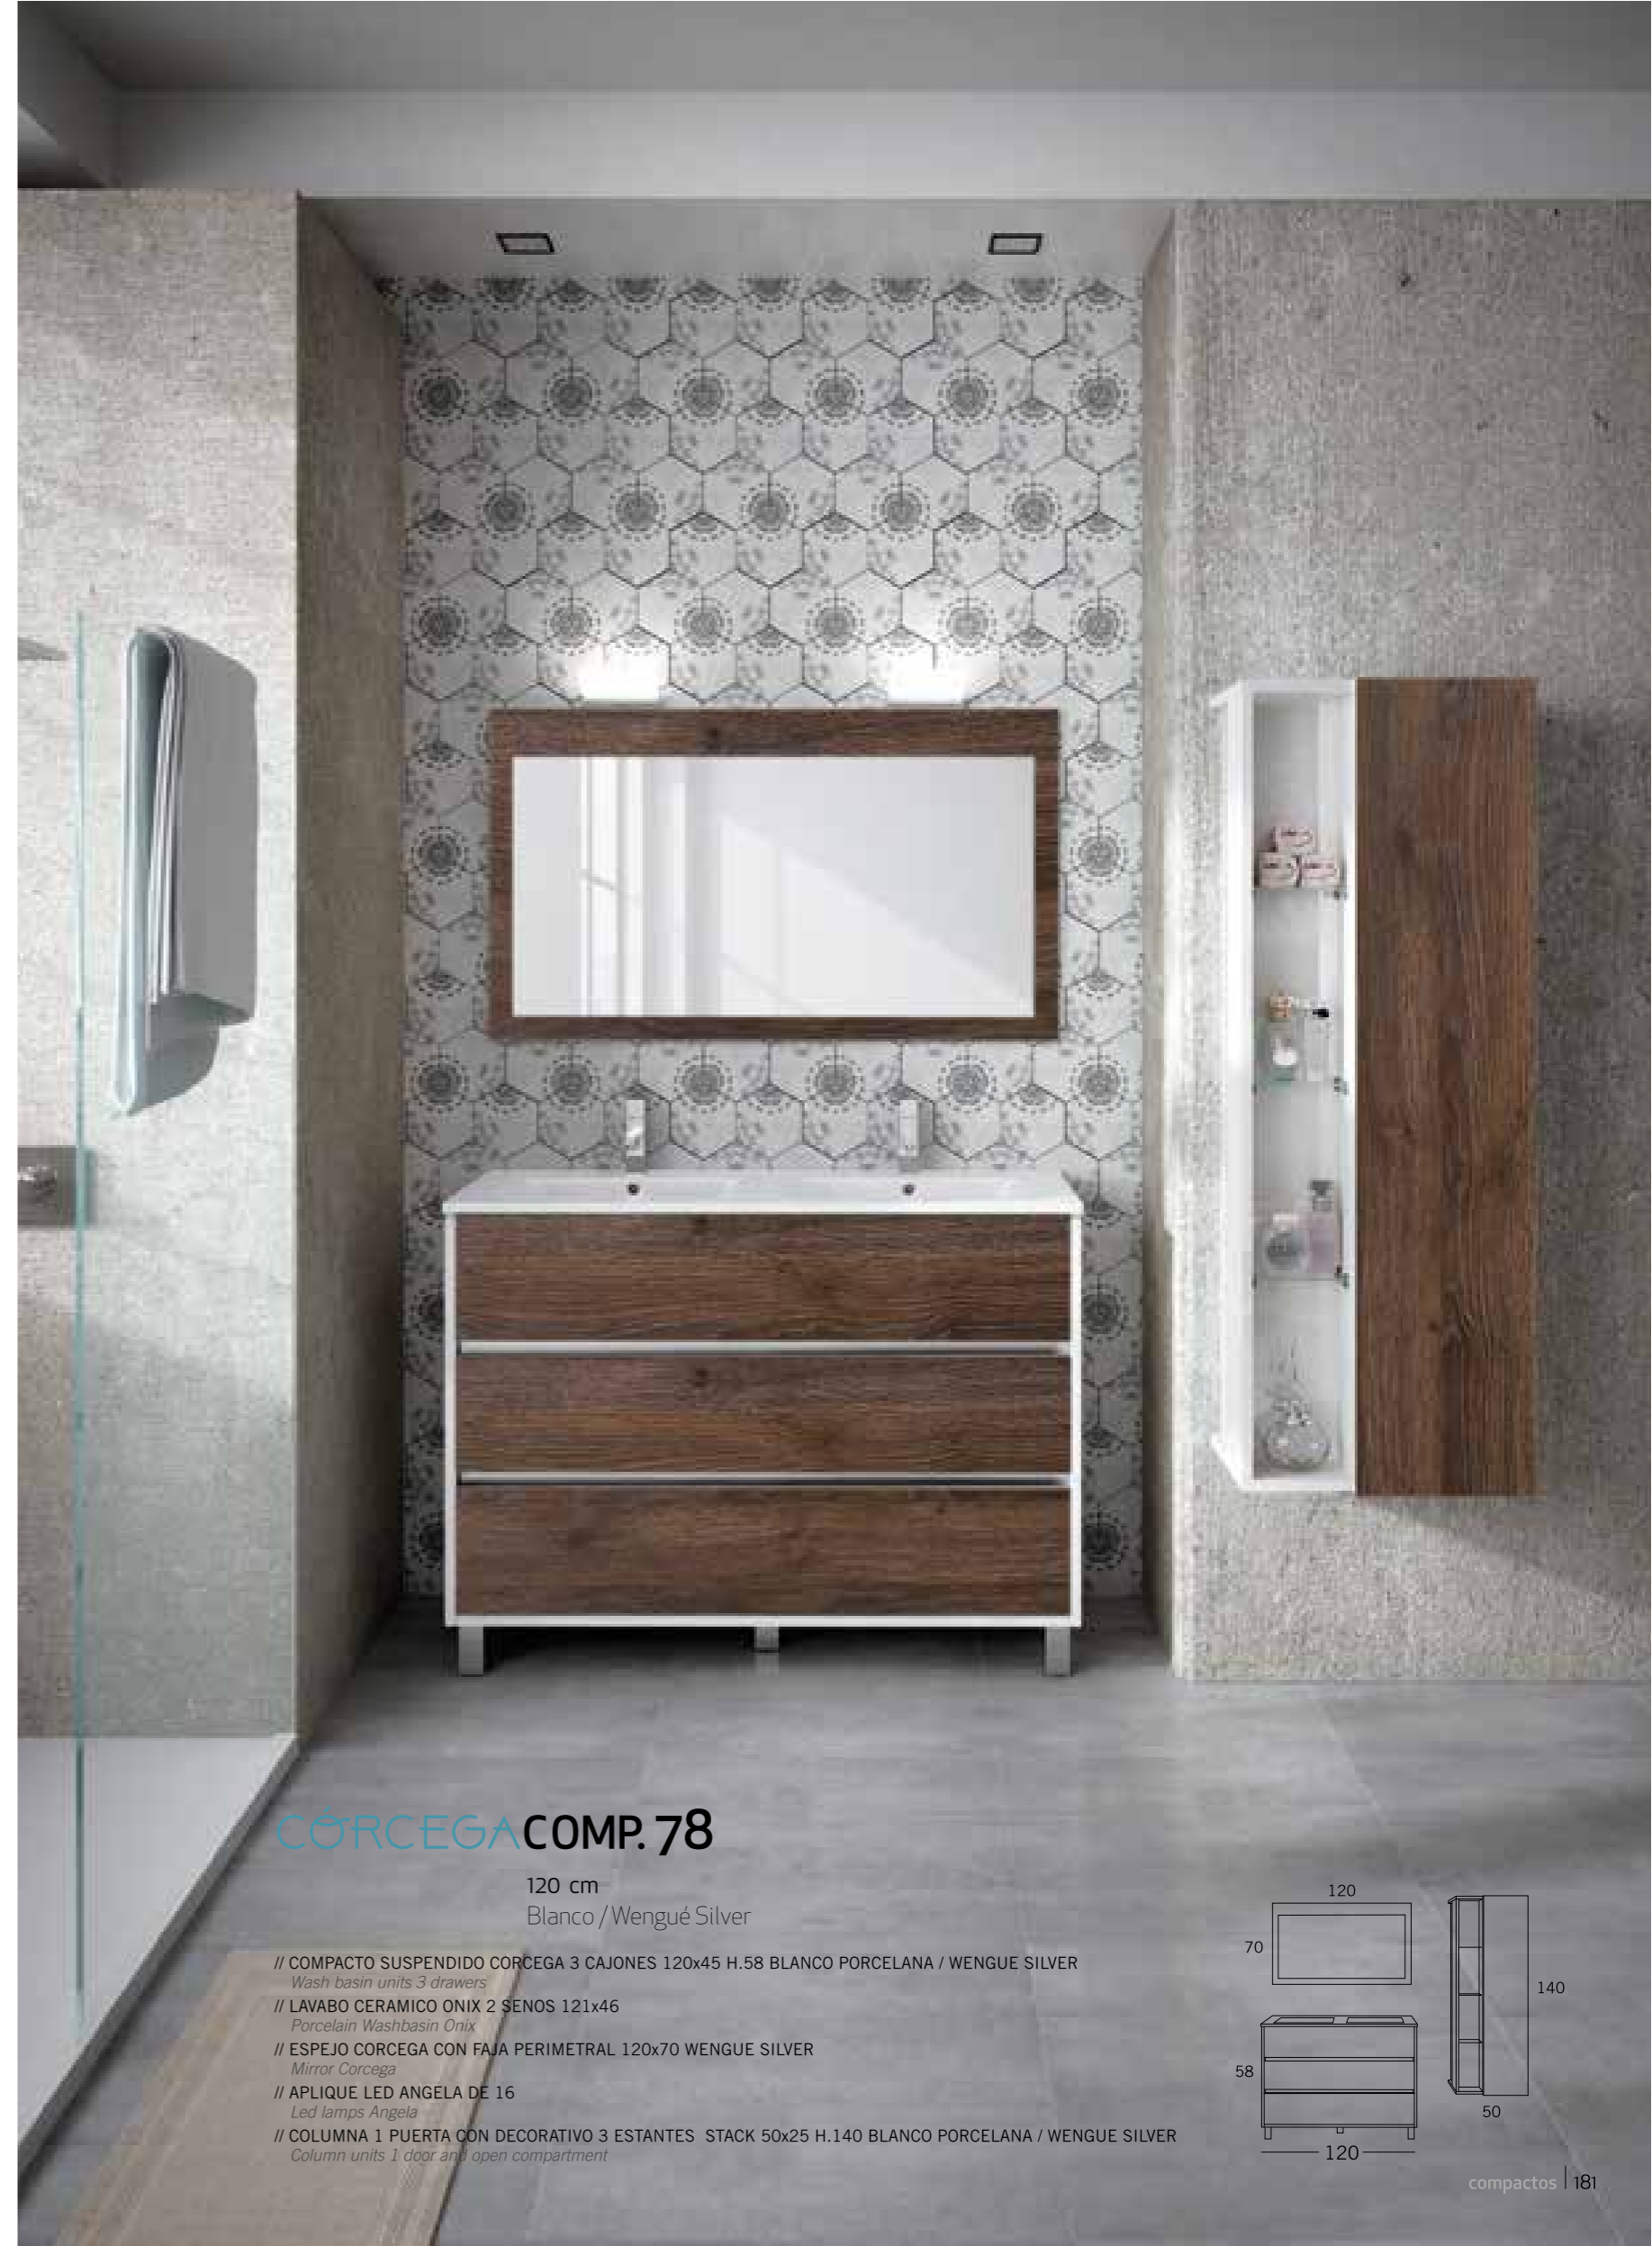

CÓRCEGA COMP. 77

120 cm
Blanco Lacado

- // COMPACTO SUSPENDIDO CORCEGA 4 CAJONES 120x45 H.58
BLANCO LACADO / BLANCO LACADO
Wash basin units 4 drawers
- // LAVABO CERAMICO ONIX 2 SENOS 121x46
Porcelain Washbasin Onix
- // ESPEJO JAEN LUNA LISA CON TRASERA 120x70
Mirror Jaen
- // APLIQUE LED ANGELA DE 16
Led lamps Angela