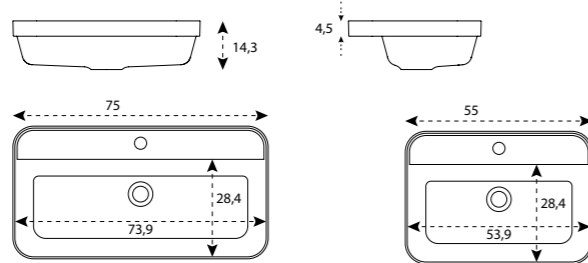

DESCRIPCIÓN	MEDIDA	SENO	ACABADO	PRECIO
LAVABO RETRO ENCASTRAR SOLID SURFACE	55x39cm	54x28,5cm	BLANCO BRILLO	208,00
LAVABO RETRO ENCASTRAR SOLID SURFACE	75x39cm	74x28,5cm	BLANCO BRILLO	249,50