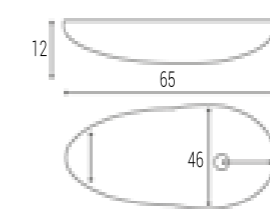

ANCHO (Length)	TARIFA-1
65	118,60