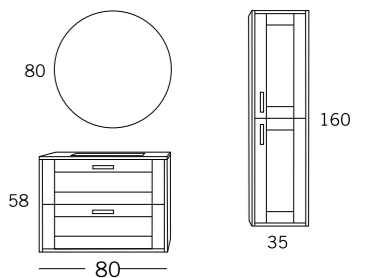

TRENTON COMP. 68

80 cm
Olmo Silver

// COMPACTO TRENTON 2 CAJONES 80x45 H.58 OLMO SILVER
Wash basin units 2 drawers

// LAVABO CERAMICO ONIX 1 SENO 81x46
Porcelain Washbasin Onix

// ESPEJO ROUND CON LED Ø 80
Mirror Round

// COLUMNA REVERSIBLE TRENTON 2 PUERTAS 35x30 H.160 OLMO SILVER
Column unit 2 doors