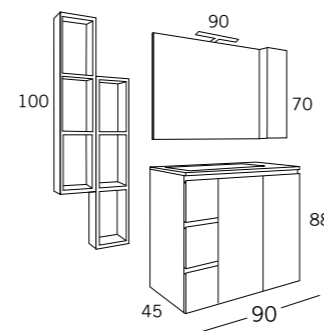

BALLET COMP. 55

80 cm
Nogal