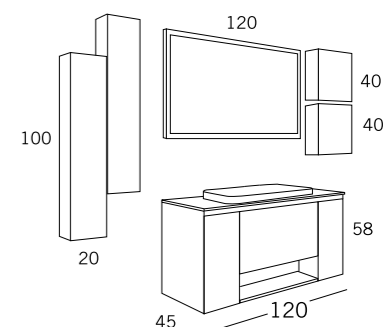

BALLET COMP. 49

100 cm
Blanco Porcelana / Madera Vieja

- // COMPACTO SUSPENDIDO BALLET 1 CAJON + HUECO DECORATIVO 100x45 H.58
  BLANCO PORCELANA / MADERA VIEJA TIR. MAGLIA
  Wash basin units 1 drawer + 1 Open units
- // LAVABO CERAMICO ONIX 101x46
  Porcelain Washbasin Onix
- // ESPEJO JAEN LUNA LISA CON TRASERA 100x70
  Mirror Jaen
- // APLIQUE LED N° 27
  Led Lamps N° 27
- // ESTANTE DECORATIVO C/SOPORTES CROMO XXL 100x15 H.2 MADERA VIEJA
  Shelf
- // 2 COLGAR CON PUERTA STACK 20x16,7 H.70 BLANCO PORCELANA / MADERA VIEJA
  Wall cabinet 1 door Stack

BALLET COMP. 50

120 cm
Textil Gris / Textil Blanco

- // COMPACTO SUSPENDIDO BALLET 2 PUERTAS + 1 CAJON + 1 HUECO DECORATIVO 120x45 H.58
  TEXTIL GRIS LACADO / TEXTIL BLANCO LACADO TIR. EMBUTIDO 3021
  Wash basin units 2 doors + 1 drawers + 1 open unit
- // ENCIMERA SOLID SURFACE 12 MM DE 120,5x46
  Solid Surface worktop
- // LAVABO SOLID SURFACE RETRO ENCASTRE DE 55x39 BLANCO BRILLO
  Wasbasin Retro Solid Surf
- // ESPEJO SOLID SURFACE LED PERIMETRAL 120x70
  Mirror Solid Surface
- // 2 COLGAR CON PUERTA STACK 20x16,7 H.100 TEXTIL GRIS LACADO / TEXTIL BLANCO LACADO
  Wall cabinet 1 door Stack
- // 2 COLGAR CON PUERTA STACK 40x16,7 H.40 TEXTIL GRIS LACADO / TEXTIL BLANCO LACADO
  Wall cabinet 1 door Stack