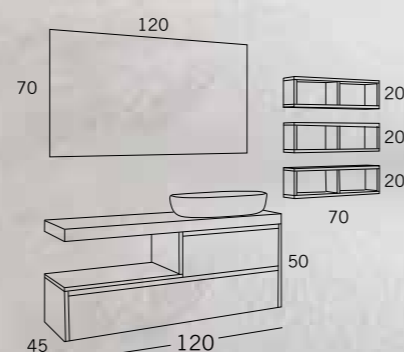

INGENIA COMP. 21

120 cm
Cartagena / Blanco Poro Doble

- // SOPORTE SUSPENDIDO INGENIA 1 CAJON 60x45 H:25 CARTAGENA TIR. EX
  Wash basin units 1 drawer
- // BAJO SUSPENDIDO INGENIA 1 CAJON 116x45 H:25 CARTAGENA TIR. EX
  Side base units Ingenia 1 drawer
- // ENCIMERA APOYO LAMINADA 19 mm 56x46 CARTAGENA Laminated worktop
- // COSTADO DECORATIVO INGENIA 50x46x1,9 CARTAGENA Finishing closing side

- // 2 COSTADO DECORATIVO INGENIA 25x46x1,9 CARTAGENA 2 Finishing closing side
- // ENCIMERA APOYO LAMINADA INGLETADA 60 mm BLANCO PORO DOBLE 120x46 Laminated worktop
- // ESPEJO ARLEQUIN LED PERIMETRAL 120x70 Mirror Arlequin
- // LAVABO CERAMICO DE APOYO ALBA Porcelain Washbasin Alba
- // 3 COLGAR DECORATIVO 1 ESTANTE STACK 20x14,7 H.70 CARTAGENA 3 Open wall cabinet STACK