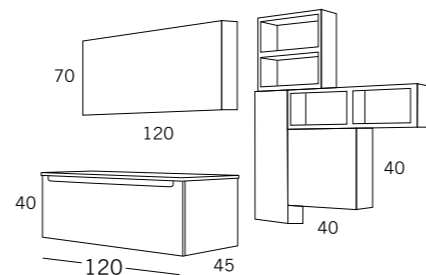

VISTA GENERAL DE DISPOSICIÓN DE CAJONES Y ORGANIZACIÓN INTERIOR.

PUERTA, ENCIMERA Y LAVABO DE DE SOLID SURFACE.

ATENEO COMP. 41

120 cm
Blanco Solid Surface

ANCHO
CONFIGURABLE

- // COMPACTO SUSPENDIDO ATENEO 1 CAJON + 1 CAJON INTERIOR 120x45 H.40
Wash basin units 1 drawer + 1 inner drawer
- // LAVABO SOLID SURFACE JASON 1 SENO IZQUIERDO 120,5x46 BLANCO MATE
Washbasin Solid Surface Jason
- // CAMERINO TRIPTICO 3 PUERTAS XXL TIRADOR GOLA 120x15 H.70 BLANCO SEDA
Mirrored 3 doors
- // APLIQUE N° 25 LED DE 60
Led lamps N° 25
- // COLGAR DECORATIVO 1 ESTANTE STACK 40x14,7 H.40 BLANCO SEDA
Open compartment under wall cabinet
- // COLGAR DECORATIVO 1 ESTANTE STACK 20x14,7 H.70 BLANCO SEDA
Open compartment under wall cabinet
- // COLGAR CON PUERTA STACK 20x16,7 H.70 BLANCO SEDA / BLANCO SEDA
Wall cabinet 1 door Stack
- // COLGAR CON PUERTA STACK 40x16,7 H.40 BLANCO SEDA / BLANCO SEDA
Wall cabinet 1 door Stack