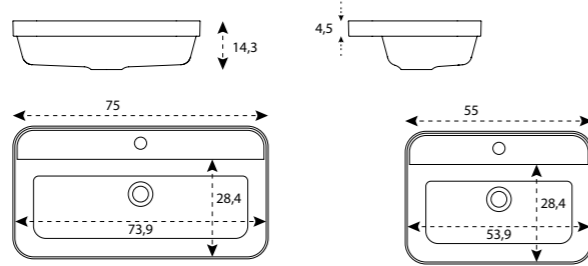

LAVABO SEMIENCASTRE MODELO RETRO

DESCRIPCIÓN	MEDIDA	SENO	ACABADO	PRECIO
LAVABO RETRO SEMIENCASTRE SOLID SURFACE	55x39cm	54x28,5cm	BLANCO MATE	230,40
LAVABO RETRO SEMIENCASTRE SOLID SURFACE	75x39cm	74x28,5cm	BLANCO MATE	279,00