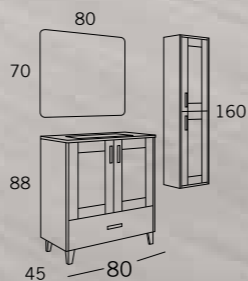

TRENTON COMP. 66

80 cm
Wengué Silver

- // COMPACTO TRENTON 2 PUERTAS + 1 CAJON 80x45 H.88 WENGUE SILVER
  Wash basin units 2 doors
- // LAVABO CERAMICO ONIX 1 SENO 81x46
  Porcelain Washbasin Onix
- // ESPEJO LENS 80x70
  Mirror Lens
- // APLIQUE LED N° 25 DE 30
  Led lamps N° 25
- // COLUMNA REVERSIBLE TRENTON 2 PUERTAS 35x30 H.160 WENGUE SILVER
  Column unit 2 doors

TRENTON COMP. 67

120 cm
Olmo Silver

- // COMPACTO TRENTON 2 PUERTAS + 2 CAJONES 120x45 H.58 OLMO SILVER
  Wash basin units 2 doors + 2 drawers
- // ESPEJO CORCEGA CON FAJA PERIMETRAL 120x70 OLMO SILVER
  Mirror Corcega
- // LAVABO CERAMICO ONIX 2 SENOS 121x46
  Porcelain Washbasin Onix
- // APLIQUE LED ANGELA DE 16
  Led lamps Angela