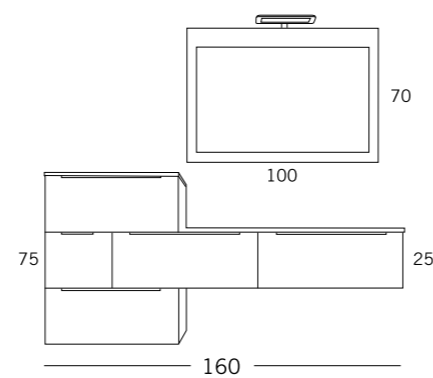

XXL COMP. 14

160 cm
Bloson Blanco / Bloson Negro

- // 2 SOPORTE SUSPENDIDO XXL 1 CAJON 65x45 H.25 BLOSON NEGRO / BLOSON NEGRO TIR. SOLPADO
  2 wash basin units 1 drawer
- // BAJO SUSPENDIDO XXL 1 CAJON 30x45 H.25 BLOSON BLANCO / BLOSON BLANCO TIR. SOLAPADO
  Slide base units 1 drawer
- // BAJO SUSPENDIDO XXL 1 CAJON 60x45 H.25 BLOSON BLANCO / BLOSON BLANCO TIR. SOLAPADO
  Slide base units 1 drawer
- // LAVABO AGATA 1005 x 460 1 SENO DERECHO BLANCO BRILLO
  washbasin Agata solid surface
- // ENCIMERA APOYO LAMINADA 19 MM BLOSON NEGRO 60x46
  Laminated worktop
- // ESPEJO CÓRCEGA CON FAJA PERIMETRAL 100x70 BLOSON NEGRO
  Mirror Corcega
- // APLIQUE Nº 27 DE 30
  Led lamps nº 27