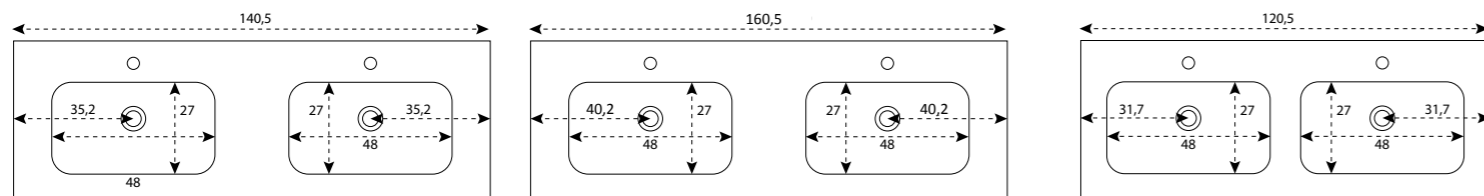

LAVABOS CON 2 SENOS

FONDO 460

DESCRIPCIÓN	MEDIDA	SENO	ACABADO	PRECIO
LAVABO AGATA 2 SENOS SOLID SURFACE 1205	120,5x46cm	48x27cm	BLANCO BRILLO	360,00
LAVABO AGATA 2 SENOS SOLID SURFACE 1405	140,5x46cm	48x27cm	BLANCO BRILLO	395,00
LAVABO AGATA 2 SENOS SOLID SURFACE 1605	160,5x46cm	48x27cm	BLANCO BRILLO	565,00
LAVABO AGATA 2 SENOS SOLID SURFACE 1605	160,5x46cm	48x27cm	BLANCO MATE	565,00