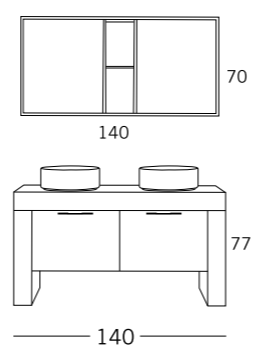

XXL COMP.17

140 cm
Cemento / Cartagena

- // ENCIMERA APOYO ETERNAL 120 MM CEMENTO 140x46
  Laminated aluminium worktop
- // 2 PIE VERTICAL PARA ENCIMERA ETERNAL CEMENTO 65x46
  Support leg Laminated aluminium worktop
- // 2 BAJO SUSPENDIDO XXL 1 CAJON 58x45 H.40 CARTAGENA / CARTAGENA TIR. LITIO 232
  Side base units 1 drawer
- // 2 LAVABO SOLID SURFACE APOYO HILO REDONDO BLANCO BRILLO
  2 Washbasin Hilo solid surface
- // CAMERINO DECORATIVO CENTRAL CON LUZ LED XXL 140x15 H.70 CARTAGENA
  Mirrored wall cabinets