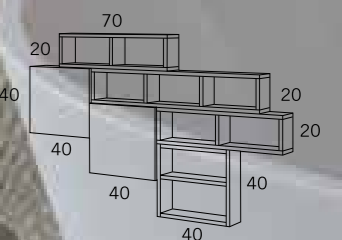

- // 2 COLGAR DECORATIVO 1 ESTANTE STACK 20x14,7 H.70 BLANCO LACADO
  Open compartment under wall cabinet
- // COLGAR DECORATIVO 2 ESTANTE STACK 20x14,7 H.100 BLANCO LACADO
  Open compartment under wall cabinet
- // COLGAR DECORATIVO 1 ESTANTE STACK 40x14,7 H.40 BLANCO LACADO
  Open compartment under wall cabinet
- // 2 COLGAR CON PUERTA STACK 40x16,7 H.40 BLANCO LACADO / BLANCO LACADO
  Wall cabinet 1 door Stack