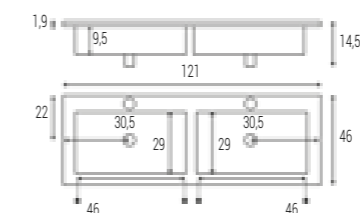

LAVABOS CON 2 SENOS

FONDO 460

ANCHO (Length)	TARIFA-1
120	264,00

MEDIDAS
120cm
46cm