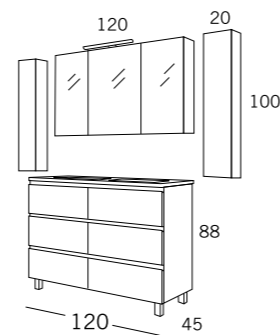

BALLET COMP. 56

120 cm
Roble Evasión / Blanco Lacado

- // COMPACTO CON PATAS BALLET 6 CAJONES 120x45 H.88 ROBLE EVASION / BLANCO LACADO TIR.MAGLIA
  Wash basin units 6 drawers
- // LAVABO CERAMICO ONIX 2 SENOS 121x46
  Porcelain Washbasin Onix
- // CAMERINO TRIPTICO CORCEGA 120x15 H.70 ROBLE EVASION
  Mirrored wall cabinets Corcega
- // APLIQUE Nº 25 LED DE 60
  Led Lamps Nº25
- // 2 COLGAR CON PUERTA STACK 20x16,7 H.100 ROBLE EVASION / BLANCO LACADO
  Wall cabinet 1 door Stack