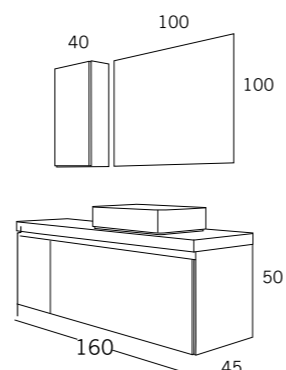

XXLCOMP. 04

160 cm
Rechapado Nogal

- // SOPORTE SUSP XXL1 CAJON+1 CAJON INTERIOR 120x45 H.50
  RECHAP. NOGAL / RECHAP NOGAL TIR. EMBUTIDO 3021
  Wash basin units 1 drawer + 1 inner drawer
- // BAJO SUSPENDIDO XXL 1 PUERTA IZQ. 40x45 H.50
  RECHAP. NOGAL / RECHAP. NOGAL TIR. EMBUTIDO 3021
  Side basin units 1 door
- // ENCIMERA APOYO ETERNAL 60 MM MARMOL 160x46
  Laminated aluminium worktop
- // MUEBLE COLGAR XXL 1 PUERTA IZQ. 40x15 H.70
  RECHAP. NOGAL / RECHAP. NOGAL TIR. GOLA
  Wall cabinets 1 door
- // ESPEJO ARLEQUIN LED PERIMETRAL 100x70
  Mirror Arlequin
- // LAVABO HILO APOYO RECTANGULAR 580x370 BLANCO BRILLO
  Washbasin Hilo solid surface