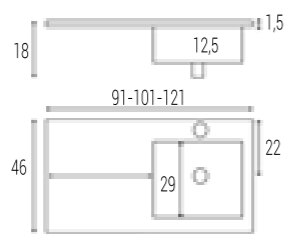

LAVABOS CON 1 SENO DESPLAZADO (Dcha-izda)