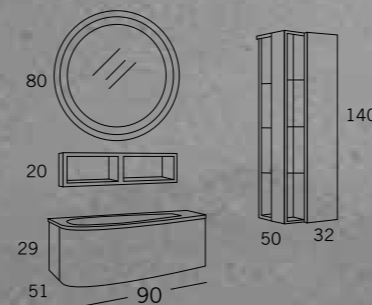

DETALLE LAVABO LOOP.

COMBINACION SERIE LOOP Y COLUMNA 1 PUERTA CON DECORATIVO 3 ESTANTES SERIE STACK.

COMBINACION PERFECTA ENTRE MUEBLE Y LAVABO.

- // COMPACTO SUSPENDIDO LOOP 1 CAJON 90x51 H.29 RECHAPADO NOGAL
Wash basin units 1 drawer
- // LAVABO LOOP 90x51 BLANCO BRILLO
Washbasin Loop
- // ESPEJO ROUND CON LED Ø 80
Mirror Round
- // COLUMNA 1 PUERTA CON DECORATIVO 3 ESTANTES STACK 50x32 H.140 RECHAPADO NOGAL / RECHAPADO NOGAL
Column unit 1 door Stack
- // COLGAR DECORATIVO 1 ESTANTE STACK 20x14,7 H.70 RECHAPADO NOGAL
Open compartment under wall cabinet