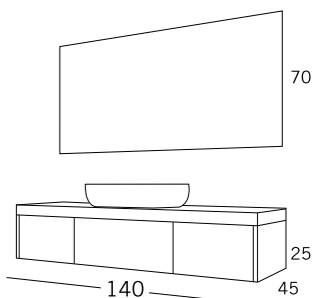

INGENIA COMP. 24

140 cm
Haya Lacado / Negro Poro Doble

LAVABO CERAMICO DE APOYO ALBA 55x40 CM.

- // SOPORTE SUSPENDIDO INGENIA 1 CAJON 60x45 H:25 HAYA LACADO TIR. PUSH
Wash basin units 1 drawer
- // 2 BAJO SUSPENDIDO INGENIA 1 CAJON 38x45 H:25 HAYA LACADO TIR. PUSH
Side base units 1 drawer
- // 2 COSTADOS VISTOS 45x25x1,9 HAYA LACADO
Finishing closing side
- // ESPEJO MOD. ARLEQUIN LED PERIMETRAL 140x70
Mirror Arlequin
- // ENCIMERA LAMINADA INGLETADA 60 mm NEGRO PORO DOBLE 140x46
Laminated worktop
- // LAVABO CERAMICO DE APOYO ALBA
Porcelain Washbasin Alba