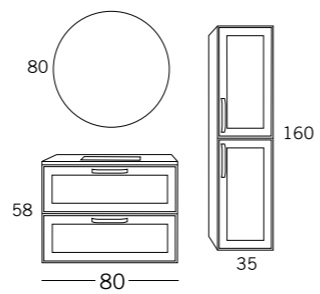

LAST COMP. 72
80 cm
Polilaminado Blanco

- // COMPACTO LAST 2 CAJONES 80x45 H.58 POLILAMINADO BLANCO
  Wash basin units 2 drawers
- // LAVABO CERAMICO ONIX 1 SENO 81x46
  Porcelain Washbasin Onix
- // ESPEJO ROUND CON LED Ø 80
  Mirror Round
- // COLUMNA REVERSIBLE LAST 2 PUERTAS 35x30 H.160 POLILAMINADO BLANCO
  Column unit 2 doors