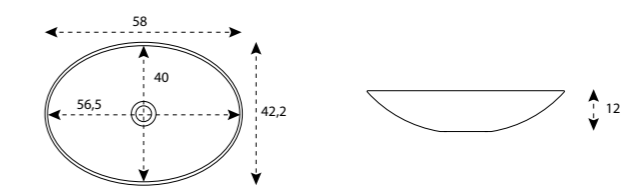

LAVABOS SOLID SURFACE (Washbasin of solid surface)

LAVABO ENCASTRAR MODELO RETRO

DESCRIPCIÓN	MEDIDA	SENO	ACABADO	PRECIO
LAVABO RETRO ENCASTRAR SOLID SURFACE	55x39cm	54x28,5cm	BLANCO BRILLO	208,00
LAVABO RETRO ENCASTRAR SOLID SURFACE	75x39cm	74x28,5cm	BLANCO BRILLO	249,50

LAVABO SEMIENCASTRE MODELO RETRO

DESCRIPCIÓN	MEDIDA	SENO	ACABADO	PRECIO
LAVABO RETRO SEMIENCASTRE SOLID SURFACE	55x39cm	54x28,5cm	BLANCO MATE	230,40
LAVABO RETRO SEMIENCASTRE SOLID SURFACE	75x39cm	74x28,5cm	BLANCO MATE	279,00

LAVABO APOYO MODELO HILO

DESCRIPCIÓN	MEDIDA	SENO	ACABADO	PRECIO
LAVABO HILO APOYO RECTANGULAR SOLID SURFACE	58x37cm	56,5x35,5cm	BLANCO BRILLO	297,00
LAVABO HILO APOYO RECTANGULAR SOLID SURFACE	58x37cm	56,5x35,5cm	BLANCO MATE	297,00

DESCRIPCIÓN	MEDIDA	SENO	ACABADO	PRECIO
LAVABO HILO APOYO REDONDO SOLID SURFACE	37cm	Ø 35,5cm	BLANCO BRILLO	263,00
LAVABO HILO APOYO REDONDO SOLID SURFACE	37cm	Ø 35,5cm	BLANCO MATE	263,00

LAVABO APOYO MODELO LEVER

DESCRIPCIÓN	MEDIDA	SENO	ACABADO	PRECIO
LAVABO LEVER APOYO RECTANGULAR SOLID SURFACE	63x42,2cm	60,5x39,5cm	BLANCO BRILLO	226,00

LAVABO APOYO MODELO LEVER

DESCRIPCIÓN	MEDIDA	SENO	ACABADO	PRECIO
LAVABO LEVER APOYO OVAL SOLID SURFACE	58x42,2cm	56,5x40cm	BLANCO BRILLO	222,30

LAVABO MODELO TAHITI

DESCRIPCIÓN	MEDIDA	SENO	ACABADO	PRECIO
LAVABO TAHITI 1 SENO SOLID SURFACE	80,5x46cm	77x31cm	BLANCO BRILLO	323,10
LAVABO TAHITI 1 SENO SOLID SURFACE	100,5x46cm	97x31cm	BLANCO BRILLO	377,10

DESCRIPCIÓN	MEDIDA	SENO	ACABADO	PRECIO
LAVABO TAHITI 2 SENOS SOLID SURFACE	120,5x46cm	58x31cm	BLANCO BRILLO	437,40

LAVABO MODELO JASON