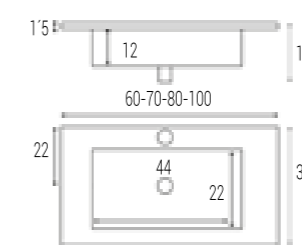

LAVABOS CON 1 SENO CENTRADO