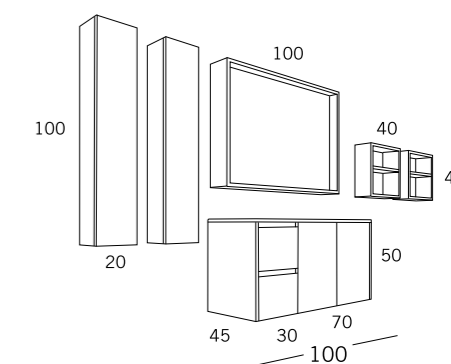

INGENIA COMP. 18

100 cm
Blanco Lacado

- // SOPORTE SUSPENDIDO INGENIA 2 PUERTAS 70x45 H.50 BLANCO LAC. TIR. PUSH
Wash basin units Ingenia 2 doors
- // BAJO SUSPENDIDO INGENIA 2 CAJONES 26x45 H.50 BLANCO LAC. TIR. EX
Side base units Ingenia 2 drawers
- // 2 COSTADO DECORATIVO INGENIA 46x50x1,9 BLANCO LACADO
2 Finishing closing side
- // CAMERINO RENOVA CON LED 100x70 BLANCO LACADO
Mirrored wall cabinet Renova
- // LAVABO CERAMICO SERIE ONIX 100 SENO DERECHA
Porcelain Washbasin Onix
- // 2 COLGAR DECORATIVO 1 ESTANTE STACK 40x14,7 H.40 BLANCO LACADO
2 Open wall cabinet
- // 2 COLGAR CON PUERTA STACK 20x16,7 H.100 BLANCO LAC. / BLANCO LAC.
2 Wall cabinet 1 door