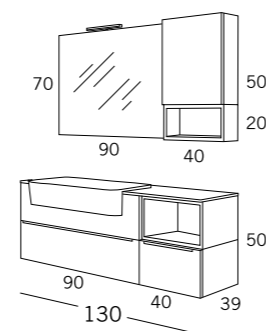

XXL COMP. 02

130 cm
Siena / Indigo

- // SOPORTE SEMIENCASTRE SUSPENDIDO XXL 1 CAJON 90x39 H.50 SIENA / INDIGO TIR. SOLAPADO
  Semi-recessed wash basin 1 drawer
- // BAJO SUSPENDIDO XXL 1 CAJON 40x39 H.25 SIENA / INDIGO TIR. SOLAPADO
  Side base units 1 drawer
- // BAJO ESTANTE DECORATIVO XXL 40x39 H.25 SIENA
  Open compartment under
- // MUEBLE COLGAR XXL 1 PUERTA 40x15 H.50 SIENA / INDIGO TIR. PUSH
  Wall cabinet 1 door
- // MUEBLE COLGAR DECORATIVO XXL 40x15 H.20 SIENA
  Open wall cabinets
- // ESPEJO JAEN LUNA LISA CON TRASERA 90x70
  Mirror Jaen
- // APLIQUE N° 25 LED DE 45
  Led lamp n° 25
- // ENCIMERA SOLID SURFACE 12 MM DE 130x39
  Solid surface worktop
- // LAVABO SOLID SURFACE RETRO SEMIENCASTRE 75x39
  Semi-recessed washbasin solid surface