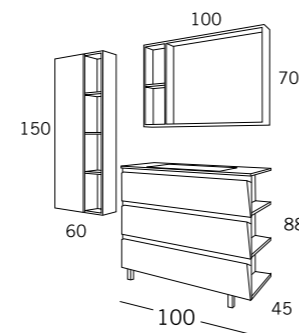

BALLET COMP. 57

100 cm
Beige Seda / Polilaminado Moka

- // COMPACTO CON PATAS BALLET 3 CAJONES + HUECO DECORATIVO LATERAL DERECHO 100x45 H.88
  BEIGE SEDA / POLILAMINADO MOKA TIR.PERFIL "J"
  Wash basin units 3 drawers + 1 open unit
- // LAVABO SOLID SURFACE JASON 100,5x46 BLANCO MATE
  Washbasin Jason Solid Surface
- // CAMERINO DECORATIVO LATERAL IZQUIERDO XXL CON LED 100x15 H.70 BEIGE SEDA
  Mirrored wall cabinets
- // COLUMNA COLGAR XXL 1 PUERTA Y ESTANTE 60x20 H.150 BEIGE SEDA / POLILAMINADO MOKA
  Column units 1 door and open compartment