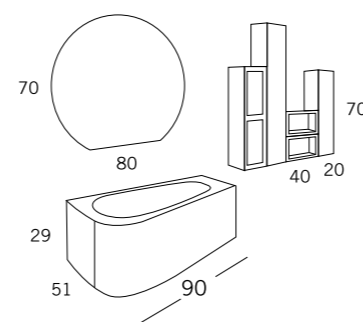

LOOP COMP. 38

90 cm
Nogal

- // COMPACTO SUSPENDIDO LOOP 2 CAJONES 90x51 H.58 RECHAPADO NOGAL
  Wash basin units 1 drawer
- // LAVABO LOOP 90x51 BLANCO BRILLO
  Washbasin Loop
- // ESPEJO SEGOVIA CON LED 80x70
  Mirror Segovia
- // COLGAR DECORATIVO 1 ESTANTE STACK 40x14,7 H.40 RECHAPADO NOGAL
  Open compartment under wall cabinet
- // COLGAR CON PUERTA STACK 20x16,7 H.100 RECHAPADO NOGAL / RECHAPADO NOGAL
  Wall cabinet 1 door Stack