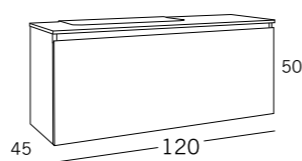

XXL COMP. 07

120 cm
Blanco Lacado / Madera Vieja

- // SOPORTE SUSPENDIDO XXL 1 CAJON + 1 CAJON INTERIOR 120x45 H.50 BLANCO LAC / MADERA VIEJA TIR. MAGLIA BLANCO LACADO
  Wash basin units 1 drawer + 1 inner drawer
- // COLUMNA ESTANTE XXL 40x15 H.175 BLANCO LACADO
  Column units open compartment
- // LAVABO HELEN 1205 x 460 1 SENO IZQUIERDO BLANCO BRILLO
  Washbasin Helen solid surface
- // CAMERINO TRIPTICO 3 PUERTAS XXL 120x15 H.70 BLANCO LACADO TIR. GOLA
  Mirrored wall cabinet 3 doors
- // APLIQUE Nº 25 LED DE 60
  Led lamps nº 25