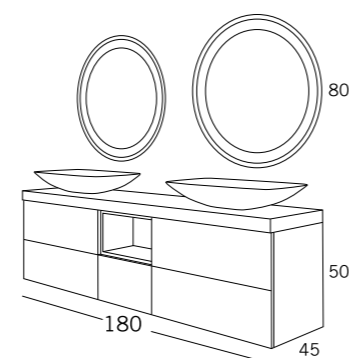

- // 2 SOPORTE SUSPENDIDO XXL 2 CAJONES 70x45 H.50 NEGRO PORO DOBLE / PIZARRA PLATA TIR. PUSH
  2 wash basin 2 drawer
- // BAJO SUSPENDIDO XXL 1 CAJON 40x45 H.25 NEGRO PORO DOBLE / PIZARRA PLATA TIR. PUSH
  2 Side base units 1 drawer
- // BAJO ESTANTE DECORATIVO 40x45 H.25 PIZARRA NEGRA
  Open compartment under wall cabinet
- // ENCIMERA APOYO ETERNAL 60 MM MADERA VIEJA 180x46
  Laminated aluminium worktop
- // 2 ESPEJO ROUND CON LED 80
  2 Mirrors Round
- // 2 LAVABO LEVER APOYO RECTANGULAR 630x422 BLANCO BRILLO
  2 Washbasin Lever Solid Surface

XXL COMP. 12

180 cm
Pizarra Plata / Madera Vieja