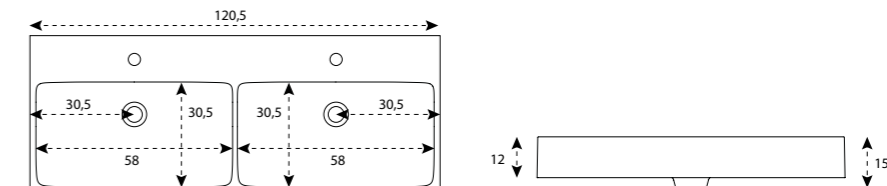

LAVABOS SOLID SURFACE (Washbasin of solid surface)

LAVABO ENCASTRAR MODELO RETRO

DESCRIPCIÓN	MEDIDA	SENO	ACABADO	PRECIO
LAVABO RETRO ENCASTRAR SOLID SURFACE	55x39cm	54x28,5cm	BLANCO BRILLO	208,00
LAVABO RETRO ENCASTRAR SOLID SURFACE	75x39cm	74x28,5cm	BLANCO BRILLO	249,50

LAVABO SEMIENCASTRE MODELO RETRO

DESCRIPCIÓN	MEDIDA	SENO	ACABADO	PRECIO
LAVABO RETRO SEMIENCASTRE SOLID SURFACE	55x39cm	54x28,5cm	BLANCO MATE	230,40
LAVABO RETRO SEMIENCASTRE SOLID SURFACE	75x39cm	74x28,5cm	BLANCO MATE	279,00

LAVABO APOYO MODELO HILO

DESCRIPCIÓN	MEDIDA	SENO	ACABADO	PRECIO
LAVABO HILO APOYO RECTANGULAR SOLID SURFACE	58x37cm	56,5x35,5cm	BLANCO BRILLO	297,00
LAVABO HILO APOYO RECTANGULAR SOLID SURFACE	58x37cm	56,5x35,5cm	BLANCO MATE	297,00

DESCRIPCIÓN	MEDIDA	SENO	ACABADO	PRECIO
LAVABO HILO APOYO REDONDO SOLID SURFACE	37cm	Ø 35,5cm	BLANCO BRILLO	263,00
LAVABO HILO APOYO REDONDO SOLID SURFACE	37cm	Ø 35,5cm	BLANCO MATE	263,00

LAVABO APOYO MODELO LEVER

DESCRIPCIÓN	MEDIDA	SENO	ACABADO	PRECIO
LAVABO LEVER APOYO RECTANGULAR SOLID SURFACE	63x42,2cm	60,5x39,5cm	BLANCO BRILLO	226,00

LAVABO APOYO MODELO LEVER

DESCRIPCIÓN	MEDIDA	SENO	ACABADO	PRECIO
LAVABO LEVER APOYO OVAL SOLID SURFACE	58x42,2cm	56,5x40cm	BLANCO BRILLO	222,30

LAVABO MODELO TAHITI

DESCRIPCIÓN	MEDIDA	SENO	ACABADO	PRECIO
LAVABO TAHITI 1 SENO SOLID SURFACE	80,5x46cm	77x31cm	BLANCO BRILLO	323,10
LAVABO TAHITI 1 SENO SOLID SURFACE	100,5x46cm	97x31cm	BLANCO BRILLO	377,10

DESCRIPCIÓN	MEDIDA	SENO	ACABADO	PRECIO
LAVABO TAHITI 2 SENOS SOLID SURFACE	120,5x46cm	58x31cm	BLANCO BRILLO	437,40

LAVABO MODELO JASON