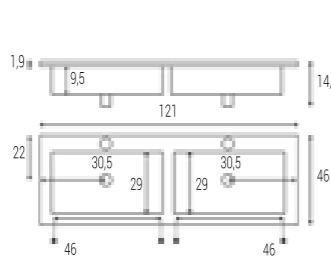

LAVABOS CON 2 SENOS