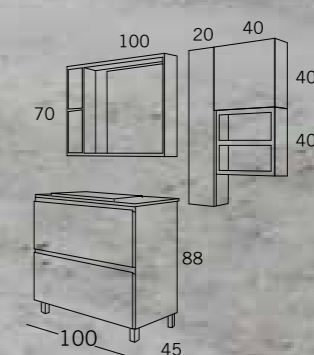

BALLET COMP. 51

80 cm
Roble Silver

- // COMPACTO CON PATAS BALLET 3 CAJONES 80x45 H.88 ROBLE SILVER / ROBLE SILVER TIR.SOLAPADO
  Wash basin units 3 Drawes
- // LAVABO SOLID SURFACE JASON 80,5x46 BLANCO MATE
  Washbasin Jason Solid Surface
- // ESPEJO CORCEGA CON FAJA PERIMETRAL 80x70 ROBLE SILVER
  Mirror Corcega
- // APLIQUE LED N° 12-17
  Led Lamps N°12-17
- // COLGAR CON PUERTA STACK 20x16,7 H.100 ROBLE SILVER / ROBLE SILVER
  Wall cabinet 1 door Stack
- // 2 COLGAR CON PUERTA STACK 40x16,7 H.40 ROBLE SILVER / ROBLE SILVER
  Wall cabinet 1 door Stack
- // COLGAR DECORATIVO 1 ESTANTE STACK 40x14,7 H.40 ROBLE SILVER
  Open compartiment under wall cabinet

BALLET COMP. 52

100 cm
Smoky / Blosson Blanco

- // COMPACTO CON PATAS BALLET 2 CAJONES + 1 CAJON INTERIOR 100x45 H.88 SMOKY / BLOSON BLANCO TIR.MAGLIA
  Wash basin units 2 Drawes + 1 inner drawer
- // LAVABO SOLID SURFACE HELEN 100,5x46 BLANCO BRILLO
  Washbasin Jason Solid Surface
- // CAMERINO DECORATIVO LATERAL IZQUIERDO XXL CON LED 100x70 SMOKY
  Mirrored wall cabinets
- // COLGAR CON PUERTA STACK 20x16,7 H.100 SMOKY / BLOSON BLANCO
  Wall cabinet 1 door Stack
- // COLGAR CON PUERTA STACK 40x16,7 H.40 SMOKY / BLOSON BLANCO
  Wall cabinet 1 door Stack
- // COLGAR DECORATIVO 1 ESTANTE STACK 40x14,7 H.40 SMOKY
  Open compartiment under wall cabinet