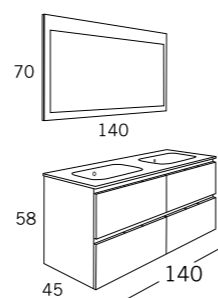

BALLET COMP. 59

100 cm
Alerce América / Alerce Europa