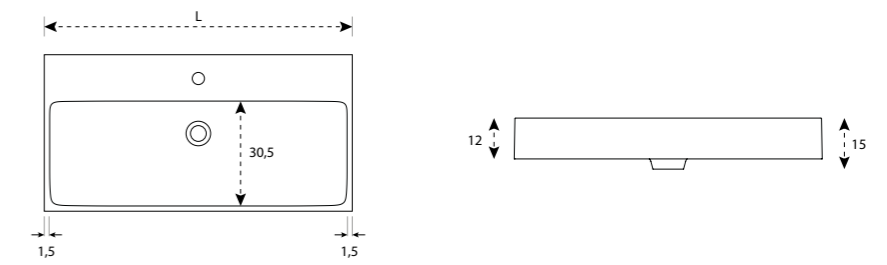

DESCRIPCIÓN	MEDIDA	SENO	ACABADO	PRECIO
LAVABO TAHITI 1 SENO SOLID SURFACE	80,5x46cm	77x31cm	BLANCO BRILLO	323,10
LAVABO TAHITI 1 SENO SOLID SURFACE	100,5x46cm	97x31cm	BLANCO BRILLO	377,10

DESCRIPCIÓN	MEDIDA	SENO	ACABADO	PRECIO
LAVABO TAHITI 2 SENOS SOLID SURFACE	120,5x46cm	58x31cm	BLANCO BRILLO	437,40