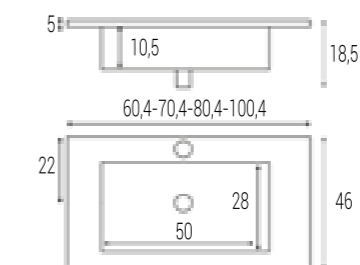

LAVABOS DE POLICUARZO BLANCO BRILLO (Washbasin white glossy resin)

LAVABO MODELO LIGHT F-40

LAVABOS CON 1 SENO CENTRADO

FONDO 400

ANCHO (Length)	TARIFA-1
51cm	69,70

MEDIDAS
51cm
40cm

LAVABO MODELO HARIE

LAVABOS CON 1 SENO CENTRADO