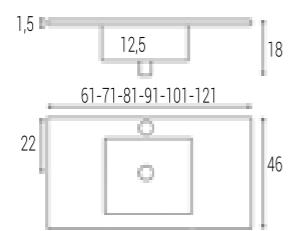

LAVABOS CON 1 SENO CENTRADO