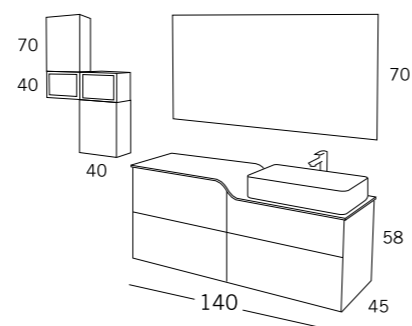

CURVASCOMP. 35

140 cm
Blanco Lacado

- // COMPACTO SUSPENDIDO CURVAS 4 CAJONES 140x45 H.58 BLANCO LACADO
  Wash basin units 4 drawers
- // ENCIMERA APOYO SOLID SURFACE CURVAS 140x46
  Worktop Solid Surface
- // LAVABO SOLID SURFACE HILO RECTANGULAR 58x37 BLANCO MATE
  Washbasin Solid Surface Hilo
- // ESPEJO WOOD LED ESTANTE IZQUIERDA 140x70 BLANCO LACADO
  Mirror Wood
- // 2 COLGAR 1 PUERTA STACK 40x16,7 H.40 BLANCO LACADO / BLANCO LACADO
  Wall cabinet 1 door Stack
- // COLGAR DECORATIVO 1 ESTANTE STACK 20x14,7 H.70 BLANCO LACADO
  Open compartment under wall cabinet