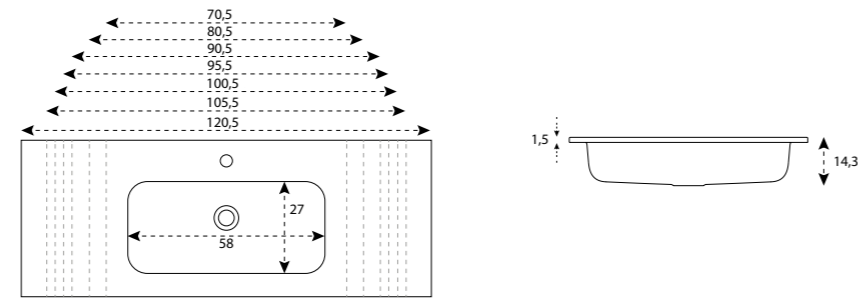

LAVABOS CON 2 SENOS

FONDO 460

DESCRIPCIÓN	MEDIDA	SENO	ACABADO	PRECIO
LAVABO AGATA 2 SENOS SOLID SURFACE 1205	120,5x46cm	48x27cm	BLANCO BRILLO	360,00
LAVABO AGATA 2 SENOS SOLID SURFACE 1405	140,5x46cm	48x27cm	BLANCO BRILLO	395,00
LAVABO AGATA 2 SENOS SOLID SURFACE 1605	160,5x46cm	48x27cm	BLANCO BRILLO	565,00
LAVABO AGATA 2 SENOS SOLID SURFACE 1605	160,5x46cm	48x27cm	BLANCO MATE	565,00