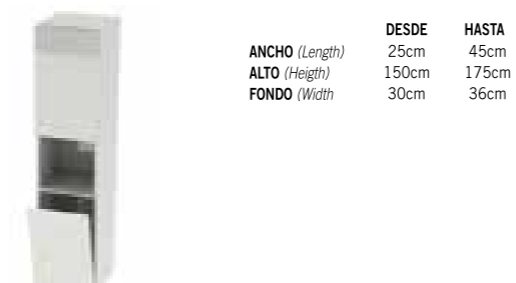

COLUMNA DE COLGAR XXL 1 PUERTA Y HUECO DECORATIVO + TOLVA ROPA ABATIBLE (PUERTA SUPERIOR GOLA OCULTO) (Column units 1 door, open compartment and with basket for clothes)

ANCHO cm (Length)	ALTA 150 TARIFA-1	ALTA 175 TARIFA-1	ALTA 150 TARIFA-2	ALTA 175 TARIFA-2
HASTA 30	315,96	348,91	370,87	410,41
HASTA 35	337,61	372,60	395,93	437,92
HASTA 40	370,35	408,72	434,30	480,34
HASTA 45	383,47	422,87	449,13	496,40