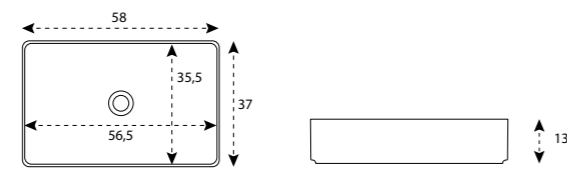

DESCRIPCIÓN	MEDIDA	SENO	ACABADO	PRECIO
LAVABO HILO APOYO RECTANGULAR SOLID SURFACE	58x37cm	56,5x35,5cm	BLANCO BRILLO	297,00
LAVABO HILO APOYO RECTANGULAR SOLID SURFACE	58x37cm	56,5x35,5cm	BLANCO MATE	297,00