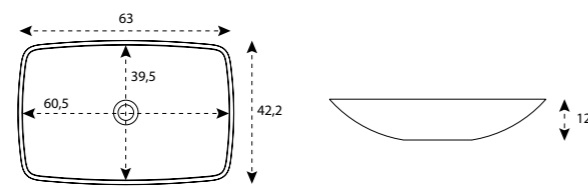

LAVABOS SOLID SURFACE (Washbasin of solid surface)

LAVABO ENCASTRAR MODELO RETRO

DESCRIPCIÓN	MEDIDA	SENO	ACABADO	PRECIO
LAVABO RETRO ENCASTRAR SOLID SURFACE	55x39cm	54x28,5cm	BLANCO BRILLO	208,00
LAVABO RETRO ENCASTRAR SOLID SURFACE	75x39cm	74x28,5cm	BLANCO BRILLO	249,50

LAVABO SEMIENCASTRE MODELO RETRO

DESCRIPCIÓN	MEDIDA	SENO	ACABADO	PRECIO
LAVABO RETRO SEMIENCASTRE SOLID SURFACE	55x39cm	54x28,5cm	BLANCO MATE	230,40
LAVABO RETRO SEMIENCASTRE SOLID SURFACE	75x39cm	74x28,5cm	BLANCO MATE	279,00

LAVABO APOYO MODELO HILO

DESCRIPCIÓN	MEDIDA	SENO	ACABADO	PRECIO
LAVABO HILO APOYO RECTANGULAR SOLID SURFACE	58x37cm	56,5x35,5cm	BLANCO BRILLO	297,00
LAVABO HILO APOYO RECTANGULAR SOLID SURFACE	58x37cm	56,5x35,5cm	BLANCO MATE	297,00

DESCRIPCIÓN	MEDIDA	SENO	ACABADO	PRECIO
LAVABO HILO APOYO REDONDO SOLID SURFACE	37cm	Ø 35,5cm	BLANCO BRILLO	263,00
LAVABO HILO APOYO REDONDO SOLID SURFACE	37cm	Ø 35,5cm	BLANCO MATE	263,00

LAVABO APOYO MODELO LEVER

DESCRIPCIÓN	MEDIDA	SENO	ACABADO	PRECIO
LAVABO LEVER APOYO RECTANGULAR SOLID SURFACE	63x42,2cm	60,5x39,5cm	BLANCO BRILLO	226,00

LAVABO APOYO MODELO LEVER

DESCRIPCIÓN	MEDIDA	SENO	ACABADO	PRECIO
LAVABO LEVER APOYO OVAL SOLID SURFACE	58x42,2cm	56,5x40cm	BLANCO BRILLO	222,30

LAVABO MODELO TAHITI

DESCRIPCIÓN	MEDIDA	SENO	ACABADO	PRECIO
LAVABO TAHITI 1 SENO SOLID SURFACE	80,5x46cm	77x31cm	BLANCO BRILLO	323,10
LAVABO TAHITI 1 SENO SOLID SURFACE	100,5x46cm	97x31cm	BLANCO BRILLO	377,10

DESCRIPCIÓN	MEDIDA	SENO	ACABADO	PRECIO
LAVABO TAHITI 2 SENOS SOLID SURFACE	120,5x46cm	58x31cm	BLANCO BRILLO	437,40

LAVABO MODELO JASON