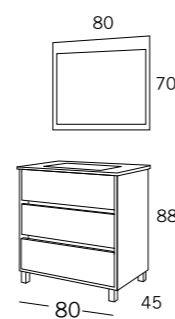

CÓRCEGA COMP. 82

80 cm
Blanco Porcelana / Noche

- // COMPACTO CORCEGA 3 CAJONES CON PATAS 80x45 H.88
  BLANCO PORCELANA / NOCHE
  Wash basin units 3 drawers
- // LAVABO CERAMICO ONIX 1 SENO 81x46
  Porcelain Washbasin Onix
- // ESPEJO CORCEGA CON FAJA PERIMETRAL 80x70 BLANCO PORCELANA
  Mirror Corcega
- // APLIQUE Nº 27 LED DE 30
  Led lamps Nº 27

CÓRCEGA COMP. 83

80 cm
Blanco Porcelana / Madera Vieja

- // COMPACTO SUSPENDIDO CORCEGA 2 CAJONES 80x45 H.58 BLANCO PORCELANA / MADERA VIEJA
  Wash basin units 2 drawers
- // LAVABO CERAMICO ONIX 1 SENO 81x46
  Porcelain Washbasin Onix
- // ESPEJO JAEN LUNA LISA CON TRASERA 80x70
  Mirror Jaen
- // APLIQUE LED ANGELA DE 16
  Led lamps Angela
- // MUEBLE DE COLGAR CORCEGA PUERTA + 1 CAJON 35x25,5 H.71 BLANCO PORCELANA / MADERA VIEJA
  Open wall cabinets 1 door + 1 drawer