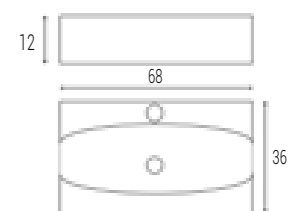

LAVABO MOD LUNA 64x42

ANCHO (Length)	TARIFA-1
64	127,90

LAVABO MOD ALBA 55x40

ANCHO (Length)	TARIFA-1
55	103,10

LAVABO MOD BALEAR 52x40

ANCHO (Length)	TARIFA-1
52	108,00

LAVABO MOD LAGO 68x34

ANCHO (Length)	TARIFA-1
68	98,80