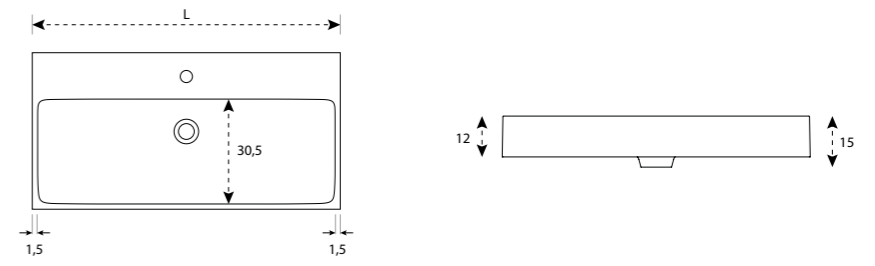

DESCRIPCIÓN	MEDIDA	SENO	ACABADO	PRECIO
LAVABO TAHITI 1 SEÑO SOLID SURFACE	80,5x46cm	77x31cm	BLANCO BRILLO	323,10
LAVABO TAHITI 1 SEÑO SOLID SURFACE	100,5x46cm	97x31cm	BLANCO BRILLO	377,10

DESCRIPCIÓN	MEDIDA	SENO	ACABADO	PRECIO
LAVABO TAHITI 2 SEÑOS SOLID SURFACE	120,5x46cm	58x31cm	BLANCO BRILLO	437,40