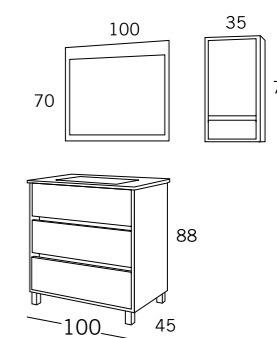

CÓRCEGA COMP. 80

100 cm
Blanco Porcelana / Madera Vieja

- // COMPACTO CORCEGA 3 CAJONES CON PATAS 100x45 H.88 BLANCO PORCELANA / MADERA VIEJA
  Wash basin units 3 drawers
- // LAVABO CERAMICO ONIX 1 SENO 101x46
  Porcelain Washbasin Onix
- // ESPEJO CORCEGA CON FAJA PERIMETRAL 100x70 BLANCO PORCELANA
  Mirror Corcega
- // APLIQUE LED Nº 25 DE 60
  Led lamps Nº 25
- // MUEBLE DE COLGAR CORCEGA PUERTA + 1 CAJON 35x25,5 H.71 BLANCO PORCELANA / MADERA VIEJA
  Open wall cabinets 1 door + 1 drawer