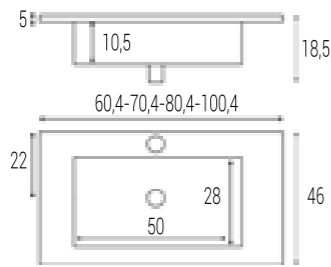

LAVABOS CON 1 SENO CENTRADO