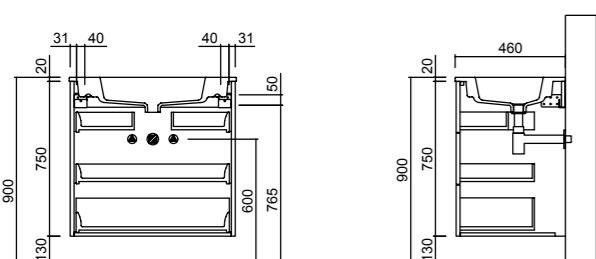

LAVABO DE APOYO MUEBLE H.290