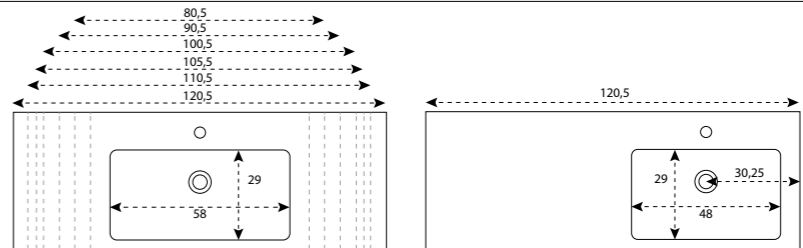

DESCRIPCIÓN	MINIMO	MÁXIMO	SENO	ACABADO	PRECIO
LAVABO HELEN 1 SEÑO SOLID SURFACE	75,0x46cm	80,5x46cm	58x29cm	BLANCO BRILLO	228,00
LAVABO HELEN 1 SEÑO SOLID SURFACE	80,6x46cm	90,5x46cm	58x29cm	BLANCO BRILLO	250,00
LAVABO HELEN 1 SEÑO SOLID SURFACE	90,6x46cm	100,5x46cm	58x29cm	BLANCO BRILLO	261,00
LAVABO HELEN 1 SEÑO SOLID SURFACE	100,6x46cm	120,5x46cm	58x29cm	BLANCO BRILLO	310,50
LAVABO HELEN 1 SEÑO IZQ. SOLID SURFACE	80,5x46cm	120,5x46cm	48x29cm	BLANCO BRILLO	350,00
LAVABO HELEN 1 SEÑO DCH. SOLID SURFACE	80,5x46cm	120,5x46cm	48x29cm	BLANCO BRILLO	350,00