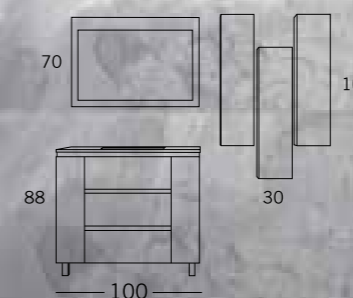

- // COMPACTO CON PATAS BALLET 2 PUERTAS + 3 CAJONES CENTRO 100x45 H.88
  ALERCE AMÉRICA / ALERCE EUROPA TIR.MAGLIA
  Wash basin units 2 doors + 3 drawers
- // LAVABO POLICUARZO HARIE 100x46 BLANCO BRILLO
  Washbasin white glossy resin Harie
- // ESPEJO CORCEGA CON FAJA PERIMETRAL 100x70 ALERCE EUROPA
  Mirror Corcega
- // APLIQUE LED ANGELA DE 30
  Led Lamps Angela
- // 3 MUEBLE COLGAR XXL 1 PUERTA 30x15 H.100 ALERCE AMÉRICA / ALERCE EUROPA
  Wall cabinets 1 door