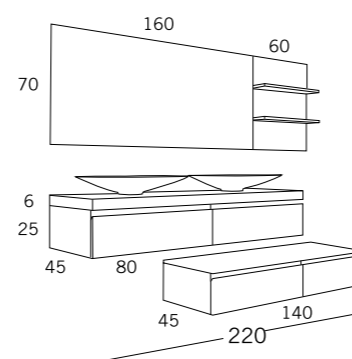

DETALLE DE ORGANIZACIÓN DE CAJONES.

XXL COMP. 05

220 cm
Blanco Lacado / Haya Lacado

- // 2 SOPORTE SUSPENDIDO XXL 1 CAJON 80x45 H.25 BLANCO LAC / HAYA LAC TIR. MAGLIA BLANCO LAC
Wash basin units 1 drawer
- // 2 LAVABO SOLID SURFACE LEVER APOYO RECTANGULAR 630x422 BLANCO BRILLO
Washbasin Lever solid surface
- // ESTANTE DECORATIVO XXL 60x15 H.70 BLANCO LACADO
Shelf
- // ESPEJO JAEN LUNA LISA CON TRASERA 160x70
Mirror Jaen
- // 2 APLIQUE No 25 LED DE 30
Led lamps No 25
- // BAJO SUSP XXL 1 CAJON 80x45 H.25 BLANCO LAC / HAYA LAC TIR. MAGLIA BLANCO LAC
Side base units 1 drawer
- // BAJO SUSP XXL1 CAJON 60x45 H.25 BLANCO LAC / HAYA LAC TIR. MAGLIA BLANCO LAC
Side base units 1 drawer
- // ENCIMERA APOYO LAMINADA 19 MM HAYA LAC 140x46
Laminated worktop
- // ENCIMERA APOYO ETERNAL 60 MM HIDRAULICO CREMA 160x46
Laminated aluminium worktop