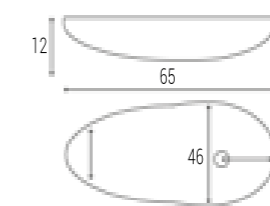

ANCHO (Length) 65cm
FONDO (Width) 46cm

ANCHO (Length)	TARIFA-1
65	118,60