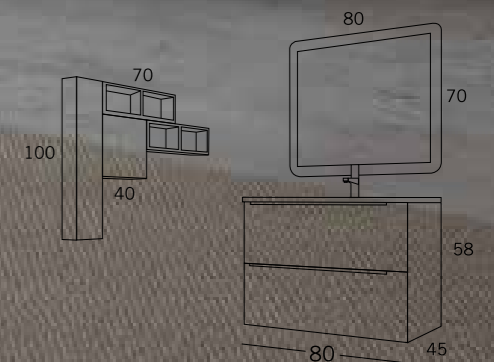

DETALLE LAVABO SOLID SURFACE JASON.

DETALLE LAVABO SOLID SURFACE HELEN.

BALLET COMP. 53

80 cm
Stratun / Concrete

- // COMPACTO SUSPENDIDO BALLET 2 CAJONES 80x45 H.58 ESTRATUN / CONCRETE TIR. SOLAPADO
Wash basin units 2 Drawers
- // LAVABO CERAMICO ONIX 81x46
Porcelain washbasin Onix
- // ESPEJO SEGOVIA CON LED 80x70
Mirror Segovia
- // COLGAR CON PUERTA STACK 20x16,7 H.100 ESTRATUN / CONCRETE
Wall cabinet 1 door Stack
- // COLGAR CON PUERTA STACK 40x16,7 H.40 ESTRATUN / CONCRETE
Wall cabinet 1 door Stack
- // 2 COLGAR DECORATIVO 1 ESTANTE STACK 20x14,7 H.70 ESTRATUN
Open compartment under wall cabinet