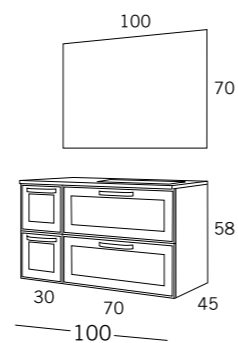

LAST COMP. 69

100 cm
Agua Marina

- // COMPACTO LAST 2 CAJONES 70x45 H.58 POLILAMINADO AGUA MARINA
  Wash basin units 2 drawers
- // MUEBLE BAJO SUSPENDIDO LAST 2 CAJONES 30x45 H.58 POLILAMINADO AGUA MARINA
  Side base units 2 drawers
- // LAVABO CERAMICO ONIX 1 SENO DERECHO 101x46
  Porcelain Washbasin Onix
- // ESPEJO JAEN LUNA LISA CON TRASERA 100x70
  Mirror Jaen
- // APLIQUE LED N° 27
  Led lamps N° 27