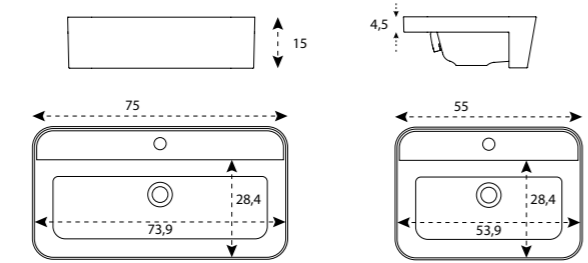

DESCRIPCIÓN	MEDIDA	SENO	ACABADO	PRECIO
LAVABO RETRO SEMIENCASTRE SOLID SURFACE	55x39cm	54x28,5cm	BLANCO MATE	230,40
LAVABO RETRO SEMIENCASTRE SOLID SURFACE	75x39cm	74x28,5cm	BLANCO MATE	279,00