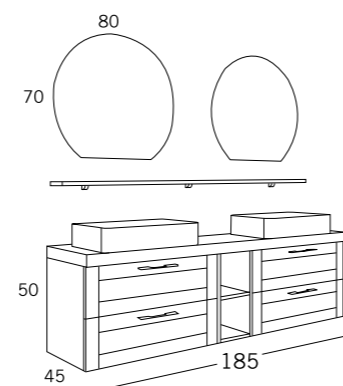

DETALLE LAVABO ENCASTRAR MODELO RETRO 75x39cm.

DETALLE ENCIMERA ETERNAL LAMINADA DE ALUMINIO ACABADO CEMENTO.

XXL COMP. 11

185 cm
 Polilaminado Blanco / Negro Poro Doble

- // 2 SOPORTE SUSPENDIDO XXL 2 CAJONES 80x45 H.50 POLILAMINADO BLANCO / POLILAMINADO BLANCO TIR. LITIO 232
2 wash basin units 2 drawer
- // BAJO ESTANTE DECORATIVO XXL 25x45 H.50 NEGRO PORO DOBLE
Open compartment under wall cabinet
- // ENCIMERA APOYO LAMINADA INGLETADA 60 MM NEGRO PORO DOBLE 185x46
Laminated worktop
- // ESTANTE DECORATIVO CON SOPORTES CROMO 180x15 NEGRO PORO DOBLE
Shelf
- // 2 ESPEJO ECLIPSE CON LED 80x70
2 Mirrors Eclipse
- // 2 LAVABO SOLID SURFACE HILO APOYO RECTANGULAR 580x370 BLANCO MATE
Washbasin Hilo solid surface