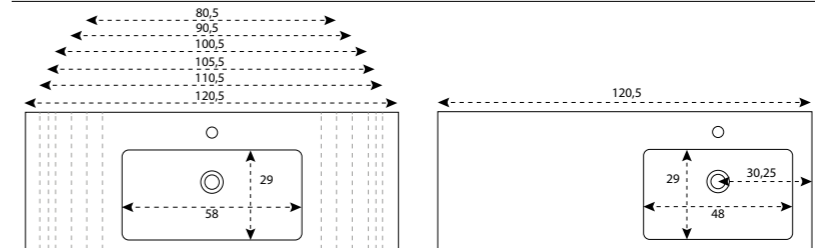

DESCRIPCIÓN	MEDIDA	SENO	ACABADO	PRECIO
LAVABO HELEN 1 SENO SOLID SURFACE	80,5x46cm	58x29cm	BLANCO BRILLO	228,00
LAVABO HELEN 1 SENO SOLID SURFACE	90,5x46cm	58x29cm	BLANCO BRILLO	250,00
LAVABO HELEN 1 SENO SOLID SURFACE	100,5x46cm	58x29cm	BLANCO BRILLO	261,00
LAVABO HELEN 1 SENO SOLID SURFACE	120,5x46cm	58x29cm	BLANCO BRILLO	310,50
LAVABO HELEN 1 SENO IZQUIERDO SOLID SURFACE	120,5x46cm	48x29cm	BLANCO BRILLO	350,00
LAVABO HELEN 1 SENO DERECHO SOLID SURFACE	120,5x46cm	48x29cm	BLANCO BRILLO	350,00