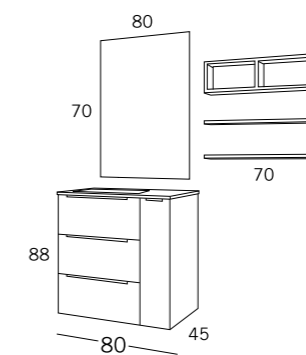

BALLET COMP. 54

90 cm
Blanco Poro Lijado / Noche

- // COMPACTO CON PATAS BALLET 2 PUERTAS + 3 CAJONES IZQUIERDO 90x45 H.88
  BLANCO PORO LIJADO / NOCHE TIR. MAGLIA
  Wash basin units 2 doors + 3 drawers
- // LAVABO CERAMICO ONIX 91x46
  Porcelain Washbasin Onix
- // ESPEJO JAEN LUNA LISA CON TRASERA 90x70
  Mirror Jaen
- // APLIQUE LED N° 25 DE 30
  Led Lamps N°25
- // 2 COLGAR DECORATIVO 2 ESTANTES STACK 20x14,7 H.100 BLANCO PORO LIJADO
  Open compartment under wall cabinet
- // COLGAR CON PUERTA STACK 20x16,7 H. 70 BLANCO PORO LIJADO / NOCHE
  Wall cabinet 1 door Stack

BALLET COMP. 55

80 cm
Nogal

- // COMPACTO CON PATAS BALLET 3 CAJONES + 1 PUERTA DERECHA 80x45 H.88
  NOGAL LAMINADO / NOGAL LAMINADO TIR. SOLAPADO
  Wash basin units 3 drawers + 1 door
- // LAVABO SOLID SURFACE AGATA 1 SENO IZQUIERDO 80,5x46 BLANCO BRILLO
  Washbasin Agata Solid Surface
- // ESPEJO ARLEQUIN LED PERIMETRAL 80x70
  Mirror Arlequin
- // COLGAR DECORATIVO 1 ESTANTE STACK 20x14,7 H.70 NOGAL LAMINADO
  Open compartment under wall cabinet
- // 2 ESTANTE DECORATIVO CON SOPORTES CROMO XXL 70x15 H.2 NOGAL LAMINADO
  Shelf