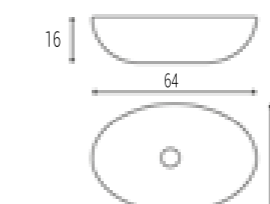

ANCHO (Length) 64cm
FONDO (Width) 42cm

ANCHO (Length)	TARIFA-1
64	127,90