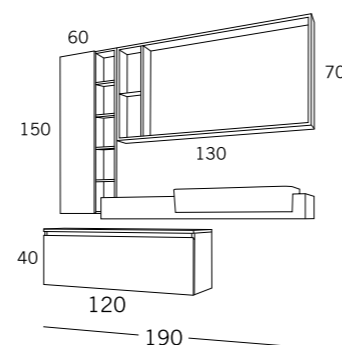

XXL COMP.15

190 cm
Blanco Lacado / Madera Vieja

- // ENCIMERA APOYO ETERNAL 120 MM BLANCO DE 130x41
  Laminated aluminium worktop
- // LAVABO SOLID SURFACE RETRO SEMIENCASTRE 750 x 390 BLANCO MATE
  Washbasin semi-recessed Retro solid surface
- // BAJO SUSPENDIDO XXL 1 CAJON 120x40 H.40 BLANCO LAC / BLANCO LACADO TIR. MAGLIA MADERA VIEJA
  Side base units 1 drawer
- // ENCIMERA APOYO LAMINADA 19 MM BLANCO LAC 120x41
  Laminated worktop
- // COLUMNA COLGAR XXL 1 PUERTA Y ESTANTE 60x15 H.150
  BLANCO LAC / MADERA VIEJA
  Column unit 1 door and open compartment
- // CAMERINO DECORATIVO LATERAL CON LUZ LED IZDO. 130x15 H.70 BLANCO LACADO
  Mirrored wall cabinets led