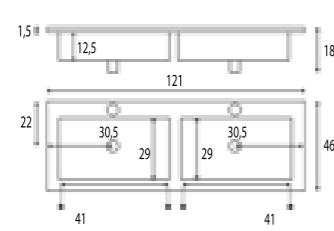

LAVABOS CON 2 SENOS