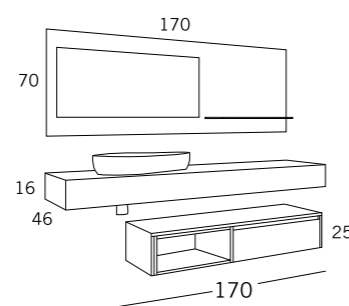

INGENIA COMP. 26

170 cm
Blanco Poro Doble / Negro Lacado

- // ENCIMERA APOYO LAMINADA INGLETADA 160 mm BLANCO PORO DOBLE 170x46
  Laminated worktop
- // BAJO SUSPENDIDO INGENIA 1 CAJON 66x45H:25 NEGRO LAC. TIR. EX
  Side base units Ingenia 1 drawer
- // BAJO ESTANTE DECORATIVO INGENIA 40x45 H:25 NEGRO LAC.
  Open compartment under wall cabinet
- // ENCIMERA APOYO LAMINADA 19 mm NEGRO LAC. 110x45
  Laminated worktop
- // 2 COSTADOS DECORATIVOS INGENIA 25x46x1,9 NEGRO LAC.
  Finishing closing side
- // ESPEJO WOOD LED REPISA DERECHA 170x70 NEGRO LACADO
  Mirror Wood
- // LAVABO CERAMICO APOYO OLAS
  Porcelain Washbasin Olas
- // COLUMNA PUERTA ESPEJO STACK 50x32 H.140 NEGRO LAC.
  Column units 1 door mirror and open compartment STACK