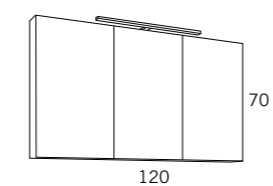

XXL COMP. 07

120 cm
Blanco Lacado / Madera Vieja

- // SOPORTE SUSPENDIDO XXL 1 CAJON + 1 CAJON INTERIOR 120x45 H.50 BLANCO LAC / MADERA VIEJA TIR. MAGLIA BLANCO LACADO
  Wash basin units 1 drawer + 1 inner drawer
- // COLUMNA ESTANTE XXL 40x15 H.175 BLANCO LACADO
  Column units open compartment
- // LAVABO HELEN 1205 x 460 1 SENO IZQUIERDO BLANCO BRILLO
  Washbasin Helen solid surface
- // CAMERINO TRIPTICO 3 PUERTAS XXL 120x15 H.70 BLANCO LACADO TIR. GOLA
  Mirrored wall cabinet 3 doors
- // APLIQUE Nº 25 LED DE 60
  Led lamps nº 25