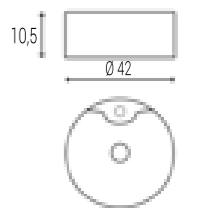

ANCHO (Length) 42cm
FONDO (Width) 42cm

ANCHO (Length)	TARIFA-1
DIAM 42	70,75