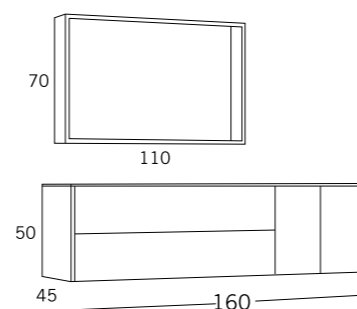

INGENIA COMP. 29

160 cm
Indigo

- // SOPORTE SUSPENDIDO INGENIA 2 CAJONES 98x45 H:50 INDIGO TIR. PUSH
  Wash basin units Ingenia 2 drawer
- // BAJO SUSPENDIDO INGENIA 2 PUERTAS 58x45 H:50 INDIGO TIR. PUSH
  Side base units Ingenia 2 door
- // 2 COSTADO DECORATIVO INGENIA 50x46x1,9 INDIGO
  2 Finishing closing side
- // CAMERINO DECORATIVO XXL CON LED 110x70 INDIGO
  Mirrored wall cabinets Led
- // LAVABO SOLID SURFACE AGATA 1 SENO IZQUIERDA 160,5x46 BLANCO MATE
  Washbasin solid surface Agata