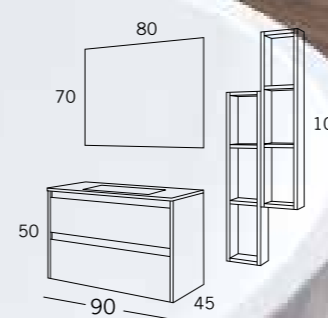

TOTTICOMP. 60

100 cm
Blanco Lacado / Rojo Cadmio

- // COMPACTO TOTTI 3 CAJONES CON PATAS 100x45 H.88 BLANCO LACADO TIR. MAGLIA ROJO CADMIO
  Wash basin units 3 drawers
- // LAVABO CERAMICO ONIX 1 SENO 101x46
  Porcelain Washbasin Onix
- // CAMERINO RENOVA CON LED 100x70 BLANCO LACADO
  Mirrored wall cabinet Renova
- // COLGAR CON PUERTA STACK 20x16,7 H.100 BLANCO LACADO / BLANCO LACADO
  Wall cabinet 1 door Stack

TOTTICOMP. 61

90 cm
Blanco Lacado / Moka

- // COMPACTO SUSPENDIDO TOTTI 2 CAJONES 90x45 H.50 BLANCO LACADO TIR. MAGLIA MOKA
  Wash basin units 2 drawers
- // LAVABO CERAMICO ONIX 1 SENO 91x46
  Porcelain Washbasin Onix
- // ESPEJO SIDNEY 70x80
  Mirror Sidney
- // APLIQUE LED ANGELA DE 16
  Light strips Angela
- // COLGAR DECORATIVO 2 ESTANTE STACK 20x14,7 H.100 BLANCO LACADO
  Decorative cabinet 2 shelves under wall cabinet