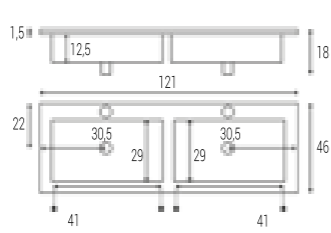

LAVABOS CON 2 SENOS