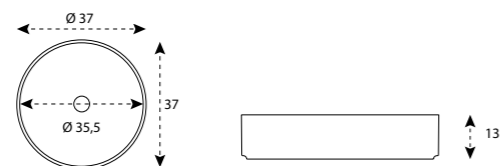

DESCRIPCIÓN	MEDIDA	SENO	ACABADO	PRECIO
LAVABO HILO APOYO REDONDO SOLID SURFACE	37cm	Ø 35,5cm	BLANCO BRILLO	263,00
LAVABO HILO APOYO REDONDO SOLID SURFACE	37cm	Ø 35,5cm	BLANCO MATE	263,00