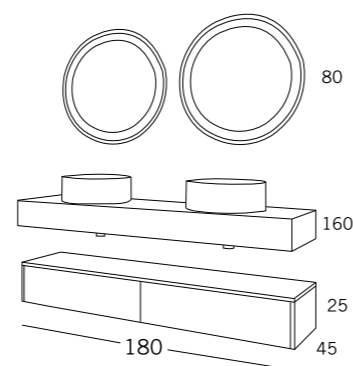

INGENIA COMP. 28

180 cm
Negro Poro Doble / Blanco Poro Doble

- // ENCIMERA APOYO LAMINADA INGLETADA 160 MM NEGRO PORO DOBLE 180x46
  Laminated worktop
- // 2 BAJO SUSPENDIDO INGENIA 1 CAJON 88X45 H:25 BLANCO PORO DOBLE TIR.PUSH
  2 Side base units Ingénia 1 drawer
- // 2 COSTADO DECORATIVO INGENIA 25x46x1,9 BLANCO PORO DOBLE
  2 Finishing closing side
- // ENCIMERA APOYO LAMINADA 19 MM NEGRO PORO DOBLE 180x46
  Laminated worktop
- // 2 ESPEJO ROUND CON LED Ø 80
  2 Mirror Round
- // 2 LAVABO CERAMICO APOYO RONDO
  2 Porcelain Washbasin Rondo