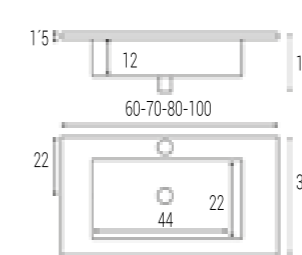

ANCHO (Length)
FONDO (Width)

MEDIDAS
120cm
46cm

ANCHO (Length)	TARIFA-1
120	228,80

LAVABO MODELO TUY

LAVABOS CON 1 SENO CENTRADO

FONDO 390

ANCHO (Length)
FONDO (Width)

MEDIDAS
60-70-80-100cm
39cm