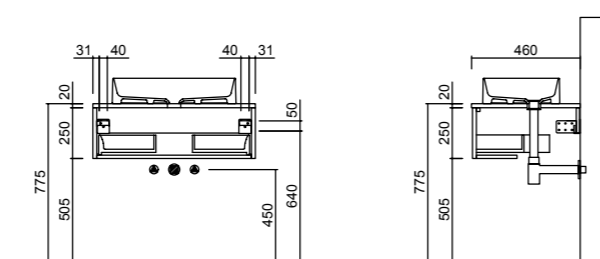

LAVABO ENCASTRADO MUEBLE H.400

LAVABO ENCASTRADO MUEBLE H.580

LAVABO DE APOYO MUEBLE H.250

LAVABO DE APOYO MUEBLE H.400

LAVABO DE APOYO MUEBLE H.580

CALIDAD

Todos los elementos que componen los artículos del presente catálogo han sido sometidos a rigurosos controles de calidad superando con éxito el nivel de calidad exigida en todos los procesos y garantizando el cumplimiento de los requisitos establecidos en las normas UNE 56841:2001, 56842:2001 y 56843:2001.