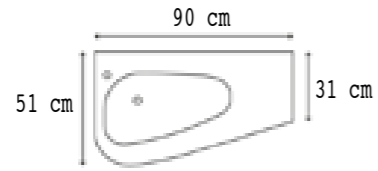

LAVABOS CON 1 SENO CENTRADO