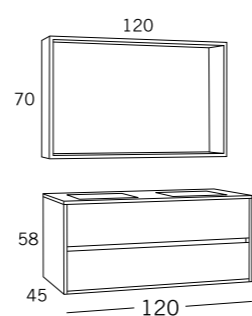

CÓRCEGA COMP. 73

120 cm
Blanco Porcelana / Cartagena

- // COMPACTO SUSPENDIDO CORCEGA 2 CAJONES 120x45 H.58
BLANCO PORCELANA / CARTAGENA
Wash basin units 2 drawers
- // LAVABO CERAMICO ONIX 2 SENOS 121x46
Porcelain Washbasin Onix
- // CAMERINO DECORATIVO XXL 120x15 H.70 BLANCO PORCELANA
Mirrored wall cabinets