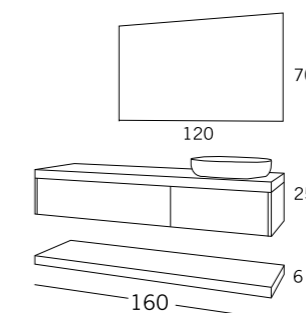

INGENIA COMP. 27

160 cm
Azul Turquesa / Negro Poro Doble

- // SOPORTE SUSPENDIDO INGENIA 1 CAJON 60x45 H:25 AZUL TURQUESA LAC TIR. PUSH
  Wash basin units 1 drawer
- // BAJO SUSPENDIDO INGENIA 1 CAJON 96x45 H:25 AZUL TURQUESA LAC TIR. PUSH
  Side base units Ingenia 1 drawer
- // 2 COSTADOS DECORATIVO INGENIA 25x46x1,9 AZUL TURQUESA LAC
  Finishing closing side
- // 2 ENCIMERA APOYO LAMINADA INGLETADA 60 mm NEGRO PORO DOBLE 160,5x46
  2 Laminated worktop
- // ESPEJO ARLEQUÍN LED PERIMETRAL 120x70
  Mirror Arlequin
- // LAVABO CERAMICO APOYO ALBA
  Porcelain Washbasin Alba