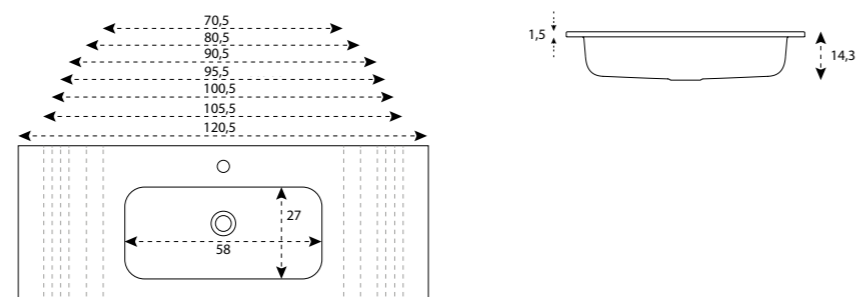

FONDO 460

DESCRIPCIÓN	MINIMO	MÁXIMO	SENO	ACABADO	PRECIO
LAVABO AGATA 1 SENO SOLID SURFACE 805	70,5x46cm	80,5x46cm	58x27cm	BLANCO BRILLO	225,00
LAVABO AGATA 1 SENO SOLID SURFACE 905	80,6x46cm	90,5x46cm	58x27cm	BLANCO BRILLO	240,00
LAVABO AGATA 1 SENO SOLID SURFACE 1005	90,6x46cm	100,5x46cm	58x27cm	BLANCO BRILLO	280,00
LAVABO AGATA 1 SENO SOLID SURFACE 1205	100,6x46cm	120,5x46cm	58x27cm	BLANCO BRILLO	335,00