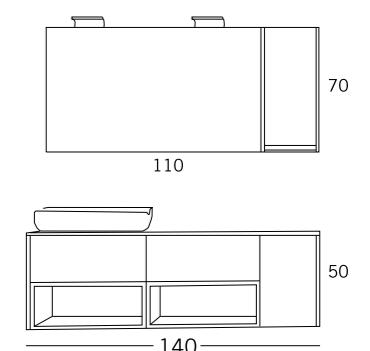

INGENIA COMP. 30

140 cm
Roble Smoky / Beige Seda

- // SOPORTE SUSPENDIDO INGENIA 1 CAJON 56x45 H:25 ROBLE SMOKY TIR. EX
  Wash basin units Ingenia 1 drawer
- // BAJO SUSPENDIDO INGENIA 1 CAJON 56x45 H:25 ROBLE SMOKY TIR. EX
  Side base units Ingenia 1 drawer
- // BAJO SUSPENDIDO INGENIA 1 PUERTA DCHA. 24x45 H:50 ROBLE SMOKY TIR. EX
  Side base units Ingenia 1 door
- // BAJO ESTANTE DECORATIVO INGENIA 56x45 H:25 BEIGE SEDA
  Open compartment under wall cabinet
- // 2 COSTADO DECORATIVO INGENIA 50x46x1,9 BEIGE SEDA
  2 Finishing closing side
- // ENCIMERA SOLID SURFACE 12 MM BLANCO MATE 140,5x46
  Laminated worktop solid surface
- // LAVABO CERAMICO APOYO LAGO
  Porcelain Washbasin Lago
- // MUEBLE COLGAR INGENIA 1 PUERTA DCHA. 26x15 H:70 ROBLE SMOKY TIR. EX
  Wall cabinet 1 door
- // 2 COSTADO DECORATIVO INGENIA 70x15x1,9 BEIGE SEDA
  2 Finishing closing side
- // ESPEJO JAEN LUNA LISA CON TRASERA 110x70
  Mirror Jaen
- // 2 APLIQUE LED ANGELA D E 16
  2 Led lamps Angela