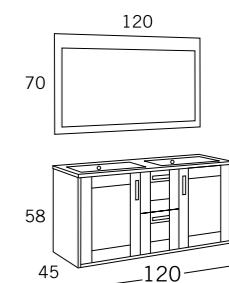

TRENTON COMP. 66

80 cm
Wengué Silver

- // COMPACTO TRENTON 2 PUERTAS + 1 CAJON 80x45 H.88 WENGUE SILVER
  Wash basin units 2 doors
- // LAVABO CERAMICO ONIX 1 SENO 81x46
  Porcelain Washbasin Onix
- // ESPEJO LENS 80x70
  Mirror Lens
- // APLIQUE LED N° 25 DE 30
  Led lamps N° 25
- // COLUMNA REVERSIBLE TRENTON 2 PUERTAS 35x30 H.160 WENGUE SILVER
  Column unit 2 doors

TRENTON COMP. 67

120 cm
Olmo Silver

- // COMPACTO TRENTON 2 PUERTAS + 2 CAJONES 120x45 H.58 OLMO SILVER
  Wash basin units 2 doors + 2 drawers
- // ESPEJO CORCEGA CON FAJA PERIMETRAL 120x70 OLMO SILVER
  Mirror Corcega
- // LAVABO CERAMICO ONIX 2 SENOS 121x46
  Porcelain Washbasin Onix
- // APLIQUE LED ANGELA DE 16
  Led lamps Angela