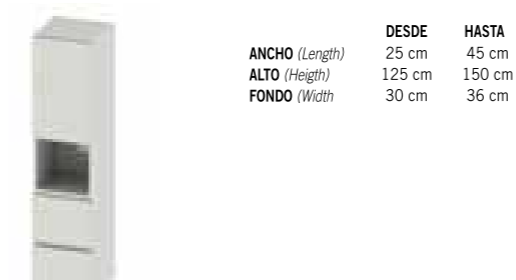

COLUMNA DE COLGAR XXL 1 PUERTA HUECO DECORATIVO + 2 CAJONES (PUERTA SUPERIOR GOLA OCULTO) (Column units 1 doors 1 open compartment + 2 drawers)

ANCHO cm (Length)	ALTA 125 TARIFA-1	ALTA 125 TARIFA-2	ALTA 150 TARIFA-1	ALTA 150 TARIFA-2
HASTA 30	328,87	394,64	365,41	438,49
HASTA 35	349,29	419,15	388,10	465,72
HASTA 40	383,00	459,60	425,56	510,67
HASTA 45	393,22	471,86	436,91	524,29