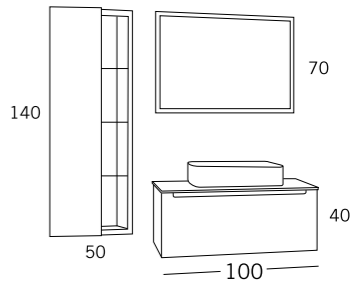

ATENEO COMP. 40

100 cm
Blanco Solid surface

ANCHO
CONFIGURABLE

- // COMPACTO SUSPENDIDO ATENEO 1 CAJON + 1 CAJON INTERIOR 100x45 H.40
  Wash basin units 1 drawer + 1 inner drawer
- // ESPEJO SOLID SURFACE CON LED PERIMETRAL 100x70
  Mirror Solid Surface Led
- // ENCIMERA DE APOYO 12 mm SOLID SURFACE 100,5x46
  Worktop Solid Surface
- // LAVABO SOLID SURFACE DE APOYO HILO RECTANGULAR 58x37 BLANCO MATE
  Washbasin Solid Surface Hilo
- // COLUMNA 1 PUERTA CON DECORATIVO 3 ESTANTES STACK 50x32 H.140
  BLANCO SEDA / BLANCO SEDA
  Column units 1 door and 3 open compartment Stack