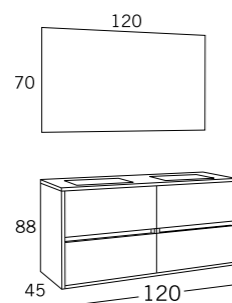

CÓRCEGA COMP. 77

120 cm
Blanco Lacado

- // COMPACTO SUSPENDIDO CORCEGA 4 CAJONES 120x45 H.58
BLANCO LACADO / BLANCO LACADO
Wash basin units 4 drawers
- // LAVABO CERAMICO ONIX 2 SENOS 121x46
Porcelain Washbasin Onix
- // ESPEJO JAEN LUNA LISA CON TRASERA 120x70
Mirror Jaen
- // APLIQUE LED ANGELA DE 16
Led lamps Angela