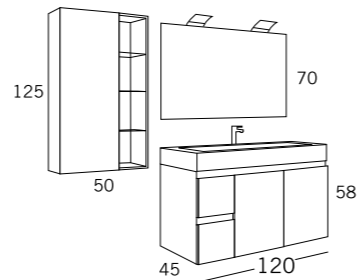

// 2 COLGAR CON PUERTA STACK 20x16,7 H.100 NEGRO PORO DOBLE / PIZARRA PLATA TIR.PUSH
Wall cabinet 1 door stack

DETALLE LAVABO SOLID SURFACE TAHITI 2 SENOS 120x46 CM.

BALLET COMP. 45

120 cm
Blanco Lacado / Haya Lacado