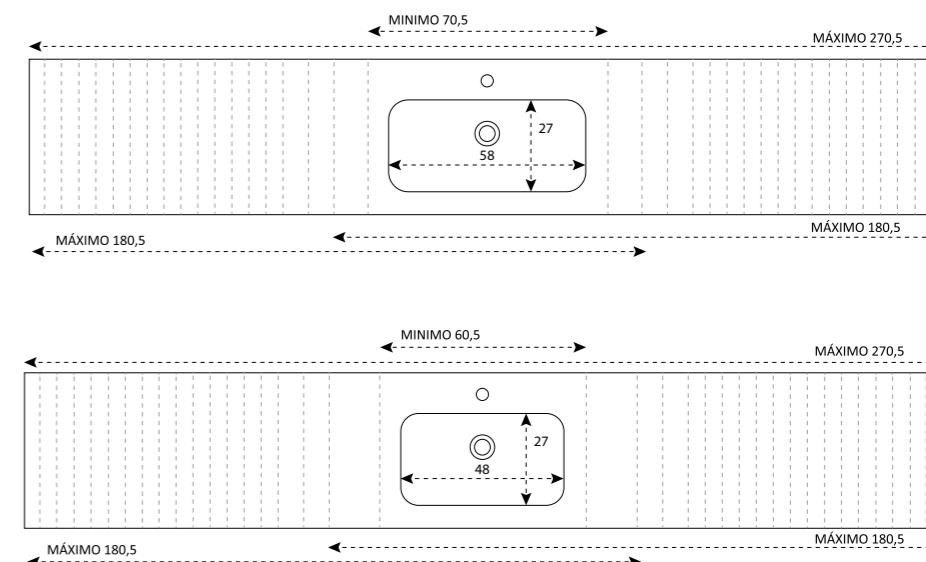

LAVABOS CON UN SENO LATERAL CON DISTANCIA A CENTRO VARIABLE

FONDO 460

DESCRIPCIÓN	MINIMO	MÁXIMO	SENO	ACABADO	PRECIO
LAV. SENO GRANDE DESPLAZADO 2705	120,5x46cm	270,5x46cm	58x27cm	BLANCO BRILLO	865,00
LAV. SENO GRANDE DESPLAZADO 2705	120,5x46cm	270,5x46cm	58x27cm	BLANCO MATE	865,00
LAV. SENO PEQUEÑO DESPLAZADO 2705	120,5x46cm	270,5x46cm	58x27cm	BLANCO BRILLO	865,00
LAV. SENO PEQUEÑO DESPLAZADO 2705	120,5x46cm	270,5x46cm	58x27cm	BLANCO MATE	865,00

* CON EL FIN DE EVITAR POSIBLES ERRORES ES IMPRESCINDIBLE ACOMPAÑAR PLANO DETALLADO JUNTO CON EL PEDIDO DE ESTE LAVABO.