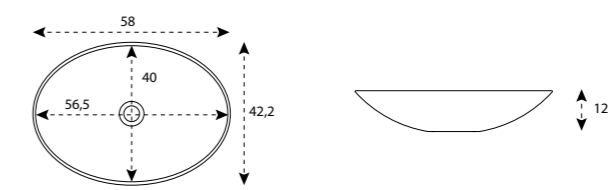

LAVABOS SOLID SURFACE (Washbasin of solid surface)

LAVABO ENCASTRAR MODELO RETRO

DESCRIPCIÓN	MEDIDA	SENO	ACABADO	PRECIO
LAVABO RETRO ENCASTRAR SOLID SURFACE	55x39cm	54x28,5cm	BLANCO BRILLO	208,00
LAVABO RETRO ENCASTRAR SOLID SURFACE	75x39cm	74x28,5cm	BLANCO BRILLO	249,50

LAVABO SEMIENCASTRE MODELO RETRO

DESCRIPCIÓN	MEDIDA	SENO	ACABADO	PRECIO
LAVABO RETRO SEMIENCASTRE SOLID SURFACE	55x39cm	54x28,5cm	BLANCO MATE	230,40
LAVABO RETRO SEMIENCASTRE SOLID SURFACE	75x39cm	74x28,5cm	BLANCO MATE	279,00

LAVABO APOYO MODELO HILO

DESCRIPCIÓN	MEDIDA	SENO	ACABADO	PRECIO
LAVABO HILO APOYO RECTANGULAR SOLID SURFACE	58x37cm	56,5x35,5cm	BLANCO BRILLO	297,00
LAVABO HILO APOYO RECTANGULAR SOLID SURFACE	58x37cm	56,5x35,5cm	BLANCO MATE	297,00

DESCRIPCIÓN	MEDIDA	SENO	ACABADO	PRECIO
LAVABO HILO APOYO REDONDO SOLID SURFACE	37cm	Ø 35,5cm	BLANCO BRILLO	263,00
LAVABO HILO APOYO REDONDO SOLID SURFACE	37cm	Ø 35,5cm	BLANCO MATE	263,00

LAVABO APOYO MODELO LEVER

DESCRIPCIÓN	MEDIDA	SENO	ACABADO	PRECIO
LAVABO LEVER APOYO RECTANGULAR SOLID SURFACE	63x42,2cm	60,5x39,5cm	BLANCO BRILLO	226,00

LAVABO APOYO MODELO LEVER

DESCRIPCIÓN	MEDIDA	SENO	ACABADO	PRECIO
LAVABO LEVER APOYO OVAL SOLID SURFACE	58x42,2cm	56,5x40cm	BLANCO BRILLO	222,30

LAVABO MODELO TAHITI

DESCRIPCIÓN	MEDIDA	SENO	ACABADO	PRECIO
LAVABO TAHITI 1 SEÑO SOLID SURFACE	80,5x46cm	77x31cm	BLANCO BRILLO	323,10
LAVABO TAHITI 1 SEÑO SOLID SURFACE	100,5x46cm	97x31cm	BLANCO BRILLO	377,10

DESCRIPCIÓN	MEDIDA	SENO	ACABADO	PRECIO
LAVABO TAHITI 2 SEÑOS SOLID SURFACE	120,5x46cm	58x31cm	BLANCO BRILLO	437,40

LAVABO MODELO JASON