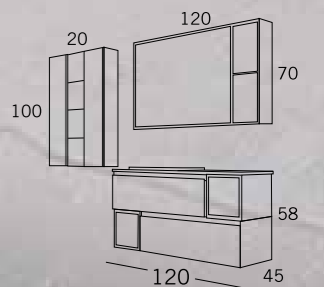

BALLET COMP. 42

120 cm
Polilaminado Arena

- // COMPACTO SUSPENDIDO BALLET SEMIENCASTRE 1 CAJON + 1 PUERTA DERECHA 120x39 H.58
  POLILAMINADO ARENA / POLILAMINADO ARENA TIR. PERFIL "J"
  Wash basin units 1 drawer + 1 door
- // ESPEJO ARLEQUIN LED PERIMETRAL 100x70
  Mirror Arlequin
- // LAVABO SOLID SURFACE RETRO SEMIENCASTRE 75x39 BLANCO MATE
  Semi-recessed Washbasin solid surface
- // ENCIMERA SOLID SURFACE 12 mm SEMIENCASTRE 120,5x40 BLANCO MATE
  Semi-recessed Solid Surface worktop
- // COLGAR DECORATIVO 2 ESTANTES STACK 20x14,7 H.100 POLILAMINADO ARENA
  Open compartment under wall cabinet

BALLET COMP. 43

120 cm
Blanco Porcelana / Smoky

- // COMPACTO SUSPENDIDO BALLET 2 CAJONES IZQUIERDO + 2 HUECOS DECORATIVOS 120x45 H.58
  BLANCO PORCELANA / SMOKY TIR. MAGLIA
  Wash basin units 2 drawers
- // CAMERINO DECORATIVO LATERAL XXL DERECHO CON LED 120x70 BLANCO PORCELANA
  Mirrored wall cabinets
- // LAVABO SOLID SURFACE HELEN 1 SENO IZQUIERDO 120,5x46 BLANCO BRILLO
  Washbasin Solid Surface
- // COLGAR DECORATIVO 2 ESTANTES STACK 20x14,7 H.100 BLANCO PORCELANA
  Open compartment under wall cabinet
- // 2 COLGAR CON PUERTA STACK 20x16,7 H.100 SMOKY / SMOKY
  Wall cabinet 1 door Stack