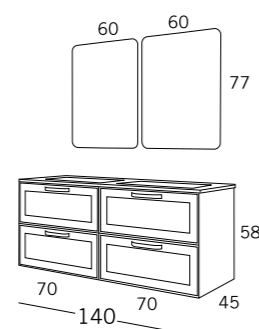

LASTCOMP. 71

140 cm
Polilaminado Blanco

- // 2 COMPACTO LAST 2 CAJONES 70x45 H.58 POLILAMINADO BLANCO
  Wash basin units 2 drawers
- // LAVABO SOLID SURFACE AGATA 2 SENOS 140,5x46 BLANCO BRILLO
  Washbasin Agata Solid Surface
- // 2 ESPEJO RONDA 60x77
  Mirror Ronda
- // 2 APLIQUE LED Nº 12-17
  Led lamps Nº 12-17