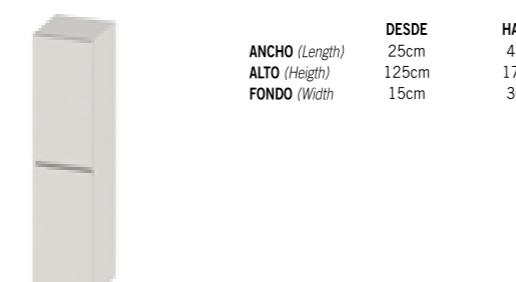

COLUMNA DE COLGAR XXL 2 PUERTAS (SIEMPRE TIRADOR PUSH) (Column units 2 doors)

ANCHO cm (Length)	ALTA 125 TARIFA-1	ALTA 150 TARIFA-1	ALTA 175 TARIFA-1	ALTA 125 TARIFA-2	ALTA 150 TARIFA-2	ALTA 175 TARIFA-2
HASTA 30	240,73	260,25	282,88	288,88	312,30	339,46
HASTA 35	255,68	276,41	300,45	306,82	331,70	360,54
HASTA 40	280,35	303,08	329,44	336,42	363,70	395,33
HASTA 45	287,83	311,16	338,22	345,39	373,39	405,86