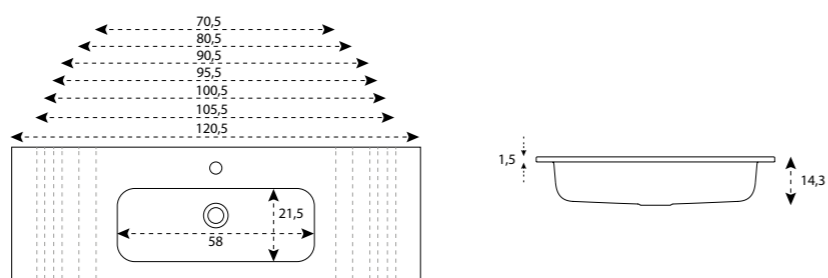

FONDO 405

DESCRIPCIÓN	MINIMO	MÁXIMO	SENO	ACABADO	PRECIO
LAVABO AGATA 1 SENO SOLID SURFACE 805	70,5x40,5cm	80,5x40,5cm	58x21,5cm	BLANCO BRILLO	276,00
LAVABO AGATA 1 SENO SOLID SURFACE 905	80,6x40,5cm	90,5x40,5cm	58x21,5cm	BLANCO BRILLO	306,00
LAVABO AGATA 1 SENO SOLID SURFACE 1005	90,6x40,5cm	100,5x40,5cm	58x21,5cm	BLANCO BRILLO	324,00
LAVABO AGATA 1 SENO SOLID SURFACE 1205	100,6x40,5cm	120,5x40,5cm	58x21,5cm	BLANCO BRILLO	344,00