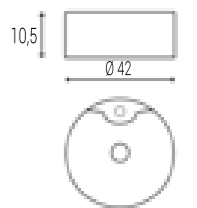

ANCHO (Length)	TARIFA-1
60	87,40
70	90,00
80	92,50
100	131,15

LAVABOS DE APOYO CERAMICOS (Porcelain Washbasin)

LAVABO MOD OLAS 42x76

ANCHO (Length)	TARIFA-1
65	118,60

LAVABO MOD RONDO DIAMETRO 42

ANCHO (Length)	TARIFA-1
DIAM 42	70,75