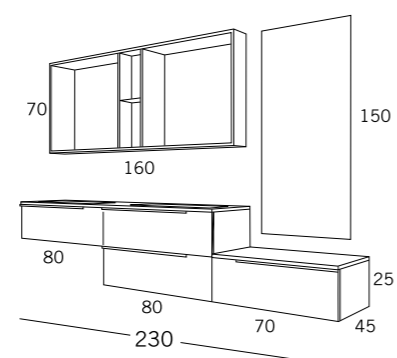

DETALLE DE ACABADO ACRÍLICO ESTRATUM Y TIRADOR SOLAPADO CROMO BRILLO.

XXL COMP.13

230 cm
Concrete/Estratun

- // SOPORTE SUSPENDIDO XXL 1 CAJON 80x45 H.25 CONCRETE / CONCRETE TIR. SOLAPADO
Wash basin units 1 drawer
- // SOPORTE SUSPENDIDO XXL 2 CAJONES 80x45 H.50 CONCRETE / CONCRETE TIR. SOLAPADO
Wash basin units 2 drawers
- // BAJO SUSPENDIDO XXL 1 CAJON 70x45 H.25 ESTRATUM / ESTRATUM TIR. SOLAPADO
Side basin units 1 drawer
- // ENCIMERA APOYO LAMINADA 19 MM ESTRATUM 70x46
Laminated worktop
- // CAMERINO DECORATIVO CENTRAL CON LUZ LED XXL 160x15 H.70 ESTRATUM
Mirrored wall cabinets led
- // LAVABO SOLID SURFACE AGATA 2 SENOS 1605x46 BLANCO BRILLO
Washbasin Agata solid surface
- // ESPEJO JAEN LUNA LISA CON TRASERA 150x70
Mirror Jaen