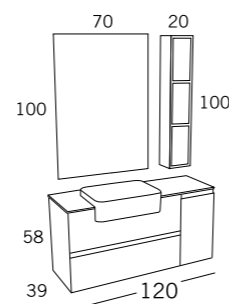

BALLET COMP. 43

120 cm
Blanco Porcelana / Smoky

- // COMPACTO SUSPENDIDO BALLET 2 CAJONES IZQUIERDO + 2 HUECOS DECORATIVOS 120x45 H.58
  BLANCO PORCELANA / SMOKY TIR. MAGLIA
  Wash basin units 2 drawers
- // CAMERINO DECORATIVO LATERAL XXL DERECHO CON LED 120x70 BLANCO PORCELANA
  Mirrored wall cabinets
- // LAVABO SOLID SURFACE HELEN 1 SENO IZQUIERDO 120,5x46 BLANCO BRILLO
  Washbasin Solid Surface
- // COLGAR DECORATIVO 2 ESTANTES STACK 20x14,7 H.100 BLANCO PORCELANA
  Open compartment under wall cabinet
- // 2 COLGAR CON PUERTA STACK 20x16,7 H.100 SMOKY / SMOKY
  Wall cabinet 1 door Stack