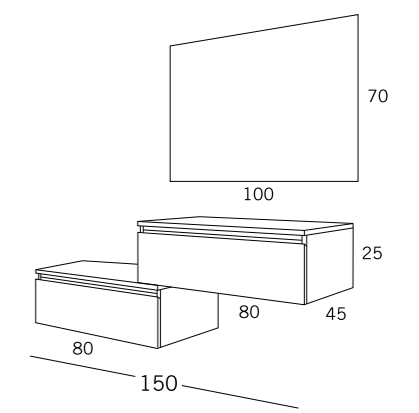

XXL COMP. 07

120 cm
Blanco Lacado / Madera Vieja

- // SOPORTE SUSPENDIDO XXL 1 CAJON + 1 CAJON INTERIOR 120x45 H.50 BLANCO LAC / MADERA VIEJA TIR. MAGLIA BLANCO LACADO
  Wash basin units 1 drawer + 1 inner drawer
- // COLUMNA ESTANTE XXL 40x15 H.175 BLANCO LACADO
  Column units open compartment
- // LAVABO HELEN 1205 x 460 1 SENO IZQUIERDO BLANCO BRILLO
  Washbasin Helen solid surface
- // CAMERINO TRIPTICO 3 PUERTAS XXL 120x15 H.70 BLANCO LACADO TIR. GOLA
  Mirrored wall cabinet 3 doors
- // APLIQUE Nº 25 LED DE 60
  Led lamps nº 25

XXL COMP. 08

150 cm
Blanco Lacado / Madera Vieja

- // 2 BAJO SUSPENDIDO XXL 1 CAJON 80x45 H.25 BLANCO LAC / MADERA VIEJA TIR. MAGLIA BLANCO LAC
  2 Side base units 1 drawer
- // 2 ENCIMERA APOYO LAMINADA 19 MM DE 80x46 BLANCO LACADO
  2 Laminated worktop
- // ESPEJO ARLEQUIN LED PERIMETRAL 100x70
  Mirror Arlequin