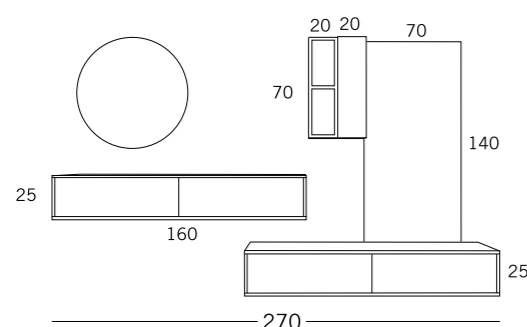

INGENIA COMP. 20

270 cm
Blanco Lacado / Cartagena

- // SOPORTE SUSPENDIDO INGENIA 1 CAJON 78x45 H.25 CARTAGENA TIR. PUSH
  Wash basin units 1 drawer
- // 3 BAJO SUSPENDIDO INGENIA 1 CAJON 78x45 H.25 CARTAGENA TIR. PUSH
  3 Side base units Ingénia
- // 4 COSTADO DECORATIVO INGENIA 46x25x1,9 BLANCO LACADO
  4 Finishing closing side
- // 2 BASE DECORATIVA INGENIA 160x46x1,9 BLANCO LACADO
  2 Bottom decorative
- // ENCIMERA DE APOYO LAMINADA 19 mm BLANCO LACADO 160x46
  Laminated worktop
- // ESPEJO ROUND CON LED Ø 80
  Mirror Round
- // LAVABO AGATA 1 SENO IZQUIERDO 160x46 BLANCO BRILLO
  Washbasin Agata solid surface
- // ESPEJO JAEN LUNA LISA CON TRASERA 140x70
  Mirror Jaen
- // COLGAR CON PUERTA STACK 20x16,7 H.70 CARTAGENA / CARTAGENA
  Wall cabinet 1 door
- // COLGAR DECORATIVO 1 ESTANTE STACK 20x14,7 H.70 CARTAGENA / CARTAGENA
  Open wall cabinet