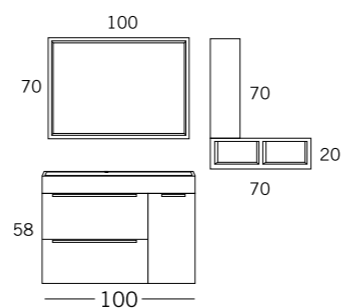

BALLET COMP. 46

100 cm
Cartagena

- // COMPACTO SUSPENDIDO BALLET 2 CAJONES + 1 PUERTA DERECHA 100x45 H.58
  CARTAGENA / CARTAGENA TIR. SOLAPADO
  Wash basin units 2 drawers + 1 door
- // LAVABO SOLID SURFACE TAHITI 1 SENO 100,5x46 BLANCO BRILLO
  Washbasin Solid Surface Tahiti
- // CAMERINO DECORATIVO XXL CON LED 100x70 CARTAGENA
  Mirrored wall cabinets
- // COLGAR DECORATIVO 1 ESTANTE STACK 20x14,7 H.70 CARTAGENA
  Open compartment under wall cabinet
- // COLGAR CON PUERTA STACK 20x16,7 H.70 CARTAGENA / BLANCO LACADO
  Wall cabinet 1 door Stack