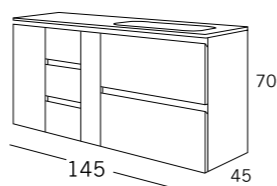

MITERCOMP. 31

145 cm
Blanco Lacado

- // SOPORTE SUSPENDIDO MITER 2 CAJONES 70x45 H:70 BLANCO LACADO
  Wash basin units Miter 2 drawers
- // BAJO SUSPENDIDO MITER PUERTA CESTO EXTRAIBLE 15x45 H.70 BLANCO LACADO
  Side base units 1 removable door Miter
- // BAJO SUSPENDIDO MITER 3 CAJONES 30x45 H.70 BLANCO LACADO
  Side base units Miter 3 drawer
- // BAJO SUSPENDIDO MITER 1 TOLVA DE ROPA 30x45 H.70 BLANCO LACADO
  Side base units 1 with basket for clothes Miter
- // LAVABO SOLID SURFACE AGATA 1 SENO DERECHO 145,5x46 BLANCO BRILLO
  Washbasin Solid surface Agata
- // ESPEJO WOOD LED REPISA LADO IZQUIERDO 145X70 LACADO BLANCO
  Mirror Wood