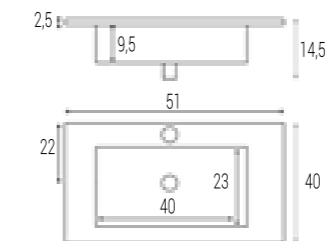

LAVABOS DE POLICUARZO BLANCO BRILLO (Washbasin white glossy resin)

LAVABO MODELO LIGHT F-40

LAVABOS CON 1 SENO CENTRADO

FONDO 400

ANCHO (Length)	TARIFA-1
51cm	69,70

MEDIDAS
51cm
40cm

LAVABO MODELO HARIE

LAVABOS CON 1 SENO CENTRADO