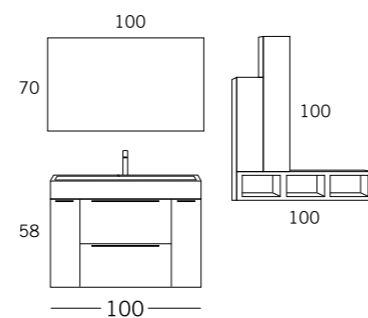

BALLET COMP. 47

100 cm
Bloson Negro

- // COMPACTO SUSPENDIDO BALLET 2 PUERTAS + 2 CAJONES CENTRO 100x45 H.58
  BLOSON NEGRO / BLOSON NEGRO TIR. SOLAPADO
  Wash basin units 2 doors
- // LAVABO SOLID SURFACE TAHITI 1 SENO 100,5x46 BLANCO BRILLO
  Washbasin Solid Surface Tahiti
- // ESPEJO ARLEQUIN LED PERIMETRAL 100x70
  Mirror Arlequin
- // COLGAR DECORATIVO 2 ESTANTES STACK 20x14,7 H.100 BLOSON NEGRO
  Open compartment under wall cabinet
- // COLGAR CON PUERTA STACK 20x16,7 H.70 BLOSON NEGRO / BLOSON NEGRO
  Wall cabinet 1 door Stack
- // COLGAR CON PUERTA STACK 20x16,7 H.100 BLOSON NEGRO / BLOSON NEGRO
  Wall cabinet 1 door Stack