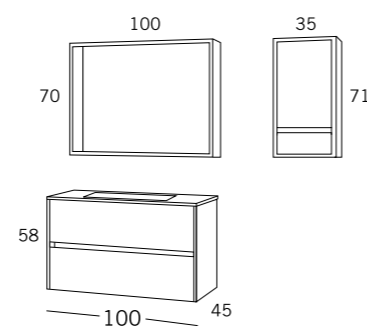

CÓRCEGA COMP. 79

100 cm
Gris Lacado

- // COMPACTO SUSPENDIDO CORCEGA 2 CAJONES 100x45 H.58 GRIS LACADO / GRIS LACADO
  Wash basin units 2 drawers
- // LAVABO CERAMICO ONIX 1 SENO 101x46
  Porcelain Washbasin Onix
- // CAMERINO DECORATIVO XXL CON LED 100x70 GRIS LACADO
  Mirrored wall cabinets
- // MUEBLE DE COLGAR CORCEGA PUERTA + 1 CAJON 35x25,5 H.71 GRIS LACADO / GRIS LACADO
  Open wall cabinets 1 door + 1 drawer