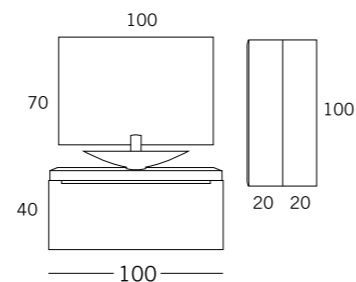

BALLET COMP. 44

100 cm
Negro Poro doble / Pizarra Plata

// COMPACTO SUSPENDIO BALLET 1 CAJON + 1 CAJON INTERIOR 100x45 H.40
NEGRO PORO DOBLE / PIZARRA PLATA TIR. SOLAPADO
Wash basin units 1 drawer + 1 inner drawer

// ENCIMERA DE APOYO ETERNAL 60 MM CEMENTO 100,5x46
Laminated aluminium Worktop Eternal

// LAVABO SOLID SURFACE LEVER RECTANGULAR 63x42 BLANCO BRILLO
Washbasin Solid Surface Lever

// ESPEJO ARLEQUIN LED PERIMETRAL 100x70
Mirror Arlequin

// 2 COLGAR CON PUERTA STACK 20x16,7 H.100 NEGRO PORO DOBLE / PIZARRA PLATA TIR.PUSH
Wall cabinet 1 door stack