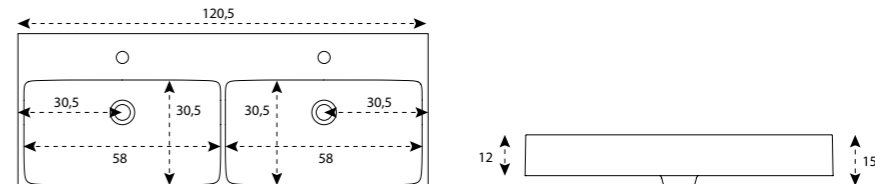

LAVABOS SOLID SURFACE (Washbasin of solid surface)

LAVABO ENCASTRAR MODELO RETRO

DESCRIPCIÓN	MEDIDA	SENO	ACABADO	PRECIO
LAVABO RETRO ENCASTRAR SOLID SURFACE	55x39cm	54x28,5cm	BLANCO BRILLO	208,00
LAVABO RETRO ENCASTRAR SOLID SURFACE	75x39cm	74x28,5cm	BLANCO BRILLO	249,50

LAVABO SEMIENCASTRE MODELO RETRO

DESCRIPCIÓN	MEDIDA	SENO	ACABADO	PRECIO
LAVABO RETRO SEMIENCASTRE SOLID SURFACE	55x39cm	54x28,5cm	BLANCO MATE	230,40
LAVABO RETRO SEMIENCASTRE SOLID SURFACE	75x39cm	74x28,5cm	BLANCO MATE	279,00

LAVABO APOYO MODELO HILO

DESCRIPCIÓN	MEDIDA	SENO	ACABADO	PRECIO
LAVABO HILO APOYO RECTANGULAR SOLID SURFACE	58x37cm	56,5x35,5cm	BLANCO BRILLO	297,00
LAVABO HILO APOYO RECTANGULAR SOLID SURFACE	58x37cm	56,5x35,5cm	BLANCO MATE	297,00

DESCRIPCIÓN	MEDIDA	SENO	ACABADO	PRECIO
LAVABO HILO APOYO REDONDO SOLID SURFACE	37cm	Ø 35,5cm	BLANCO BRILLO	263,00
LAVABO HILO APOYO REDONDO SOLID SURFACE	37cm	Ø 35,5cm	BLANCO MATE	263,00

LAVABO APOYO MODELO LEVER

DESCRIPCIÓN	MEDIDA	SENO	ACABADO	PRECIO
LAVABO LEVER APOYO RECTANGULAR SOLID SURFACE	63x42,2cm	60,5x39,5cm	BLANCO BRILLO	226,00

LAVABO APOYO MODELO LEVER

DESCRIPCIÓN	MEDIDA	SENO	ACABADO	PRECIO
LAVABO LEVER APOYO OVAL SOLID SURFACE	58x42,2cm	56,5x40cm	BLANCO BRILLO	222,30

LAVABO MODELO TAHITI

DESCRIPCIÓN	MEDIDA	SENO	ACABADO	PRECIO
LAVABO TAHITI 1 SEÑO SOLID SURFACE	80,5x46cm	77x31cm	BLANCO BRILLO	323,10
LAVABO TAHITI 1 SEÑO SOLID SURFACE	100,5x46cm	97x31cm	BLANCO BRILLO	377,10

DESCRIPCIÓN	MEDIDA	SENO	ACABADO	PRECIO
LAVABO TAHITI 2 SEÑOS SOLID SURFACE	120,5x46cm	58x31cm	BLANCO BRILLO	437,40

LAVABO MODELO JASON