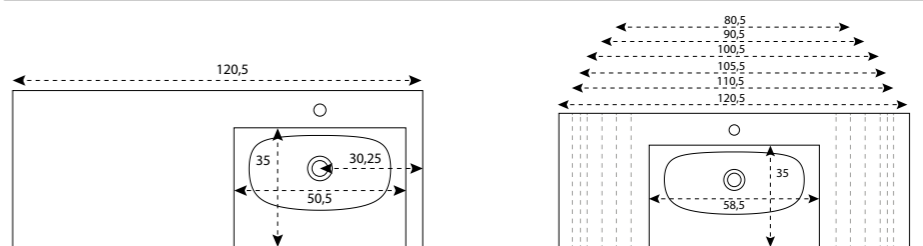

DESCRIPCIÓN	MINIMO	MÁXIMO	SENO	ACABADO	PRECIO
LAVABO JASON 1 SEÑO SOLID SURFACE	75,0x46cm	80,5x46cm	58,5x35cm	BLANCO MATE	234,00
LAVABO JASON 1 SEÑO SOLID SURFACE	80,6x46cm	90,5x46cm	58,5x35cm	BLANCO MATE	256,00
LAVABO JASON 1 SEÑO SOLID SURFACE	90,6x46cm	100,5x46cm	58,5x35cm	BLANCO MATE	266,00
LAVABO JASON 1 SEÑO SOLID SURFACE	100,6x46cm	120,5x46cm	58,5x35cm	BLANCO MATE	318,00
LAVABO JASON 1 SEÑO IZQ. SOLID SURFACE	80,5x46cm	120,5x46cm	50,5x35cm	BLANCO MATE	357,00
LAVABO JASON 1 SEÑO DCH. SOLID SURFACE	80,5x46cm	120,5x46cm	50,5x35cm	BLANCO MATE	357,00