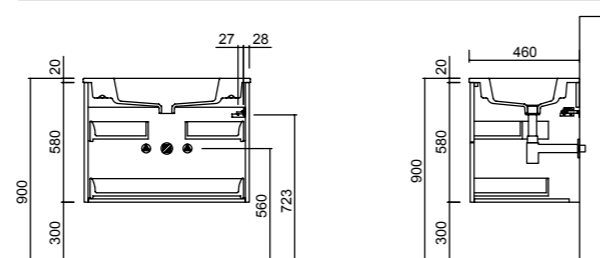

LAVABO ENCASTRADO MUEBLE H.400

LAVABO ENCASTRADO MUEBLE H.580

LAVABO DE APOYO MUEBLE H.250

LAVABO DE APOYO MUEBLE H.400

LAVABO DE APOYO MUEBLE H.580

CALIDAD

Todos los elementos que componen los artículos del presente catálogo han sido sometidos a rigurosos controles de calidad superando con éxito el nivel de calidad exigida en todos los procesos y garantizando el cumplimiento de los requisitos establecidos en las normas UNE 56841:2001, 56842:2001 y 56843:2001.