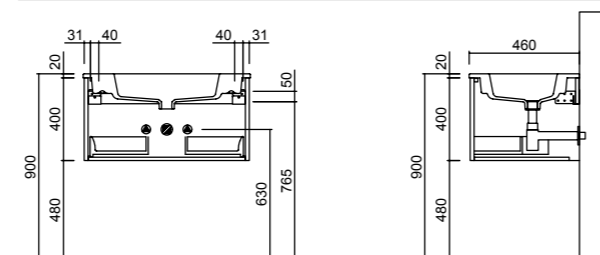

LAVABO ENCASTRADO MUEBLE H.400

LAVABO ENCASTRADO MUEBLE H.580

LAVABO DE APOYO MUEBLE H.250

LAVABO DE APOYO MUEBLE H.400

LAVABO DE APOYO MUEBLE H.580

CALIDAD

Todos los elementos que componen los artículos del presente catálogo han sido sometidos a rigurosos controles de calidad superando con éxito el nivel de calidad exigida en todos los procesos y garantizando el cumplimiento de los requisitos establecidos en las normas UNE 56841:2001, 56842:2001 y 56843:2001.