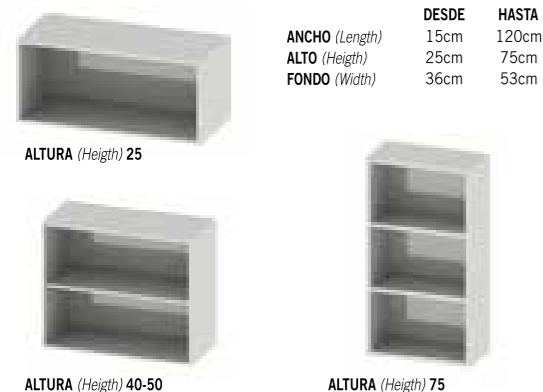

BAJO ESTANTE DECORATIVO XXL (Open compartment under wall cabinet)

ANCHO cm (Length)	ALTA 25 TARIFA-1	ALTA 40 TARIFA-1	ALTA 50 TARIFA-1	ALTA 75 TARIFA-1	ALTA 25 TARIFA-2	ALTA 40 TARIFA-2	ALTA 50 TARIFA-2	ALTA 75 TARIFA-2
HASTA 20		109,78	115,75	131,25		131,74	138,90	157,50
HASTA 25		113,65	120,18	137,95		136,38	144,22	165,54
HASTA 30	110,28	118,14	124,93	146,28	132,34	141,77	149,92	175,54
HASTA 35		122,44	129,47	155,37		146,93	155,36	186,44
HASTA 40	115,62	126,73	134,02	170,36	138,74	152,08	160,82	204,43
HASTA 45		135,33	143,10	174,90		162,40	171,72	209,88
HASTA 50	120,47	142,50	147,50	175,00	144,56	171,00	177,00	210,00
HASTA 60	125,13	153,00	159,00	183,00	150,16	183,60	190,80	219,60
HASTA 70	129,69				155,63			
HASTA 80	134,25				161,10			
HASTA 90	143,37				172,04			
HASTA 100	150,54				180,65			
HASTA 110	158,36				190,03			
HASTA 120	166,18				199,42