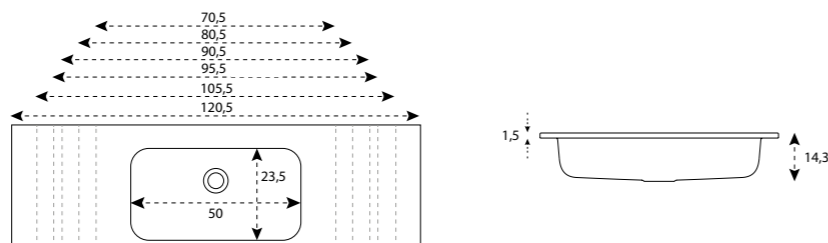

LAVABOS CON 1 SENO CENTRADO

FONDO 355

DESCRIPCIÓN	MINIMO	MÁXIMO	SENO	ACABADO	PRECIO
LAVABO AGATA 1 SENO SOLID SURFACE 805	70,5x35,5cm	80,5x35,5cm	50x23,5cm	BLANCO BRILLO	253,00
LAVABO AGATA 1 SENO SOLID SURFACE 905	80,6x35,5cm	90,5x35,5cm	50x23,5cm	BLANCO BRILLO	280,00
LAVABO AGATA 1 SENO SOLID SURFACE 1005	90,6x35,5cm	100,5x35,5cm	50x23,5cm	BLANCO BRILLO	297,00
LAVABO AGATA 1 SENO SOLID SURFACE 1205	100,6x35,5cm	120,5x35,5cm	50x23,5cm	BLANCO BRILLO	313,00