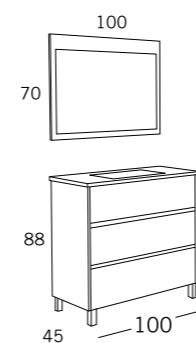

CÓRCEGA COMP. 81

100 cm
Roble Evasión / Blanco Poro Lijado

- // COMPACTO CORCEGA 3 CAJONES CON PATAS 100x45 H.88
  ROBLE EVASION / BLANCO PORO LIJADO
  Wash basin units 3 drawers
- // LAVABO CERAMICO ONIX 1 SENO 101x46
  Porcelain Washbasin Onix
- // ESPEJO CORCEGA CON FAJA PERIMETRAL 100x70 ROBLE EVASION
  Mirror Corcega
- // APLIQUE Nº 25 LED DE 30
  Led lamps Angela