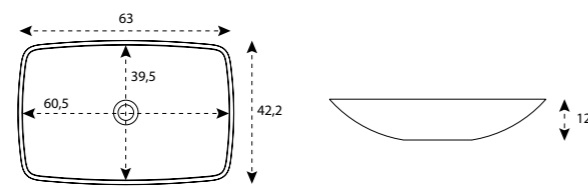

LAVABOS SOLID SURFACE (Washbasin of solid surface)

LAVABO ENCASTRAR MODELO RETRO

DESCRIPCIÓN	MEDIDA	SENO	ACABADO	PRECIO
LAVABO RETRO ENCASTRAR SOLID SURFACE	55x39cm	54x28,5cm	BLANCO BRILLO	208,00
LAVABO RETRO ENCASTRAR SOLID SURFACE	75x39cm	74x28,5cm	BLANCO BRILLO	249,50

LAVABO SEMIENCASTRE MODELO RETRO

DESCRIPCIÓN	MEDIDA	SENO	ACABADO	PRECIO
LAVABO RETRO SEMIENCASTRE SOLID SURFACE	55x39cm	54x28,5cm	BLANCO MATE	230,40
LAVABO RETRO SEMIENCASTRE SOLID SURFACE	75x39cm	74x28,5cm	BLANCO MATE	279,00

LAVABO APOYO MODELO HILO

DESCRIPCIÓN	MEDIDA	SENO	ACABADO	PRECIO
LAVABO HILO APOYO RECTANGULAR SOLID SURFACE	58x37cm	56,5x35,5cm	BLANCO BRILLO	297,00
LAVABO HILO APOYO RECTANGULAR SOLID SURFACE	58x37cm	56,5x35,5cm	BLANCO MATE	297,00

DESCRIPCIÓN	MEDIDA	SENO	ACABADO	PRECIO
LAVABO HILO APOYO REDONDO SOLID SURFACE	37cm	Ø 35,5cm	BLANCO BRILLO	263,00
LAVABO HILO APOYO REDONDO SOLID SURFACE	37cm	Ø 35,5cm	BLANCO MATE	263,00

LAVABO APOYO MODELO LEVER

DESCRIPCIÓN	MEDIDA	SENO	ACABADO	PRECIO
LAVABO LEVER APOYO RECTANGULAR SOLID SURFACE	63x42,2cm	60,5x39,5cm	BLANCO BRILLO	226,00

LAVABO APOYO MODELO LEVER

DESCRIPCIÓN	MEDIDA	SENO	ACABADO	PRECIO
LAVABO LEVER APOYO OVAL SOLID SURFACE	58x42,2cm	56,5x40cm	BLANCO BRILLO	222,30

LAVABO MODELO TAHITI

DESCRIPCIÓN	MEDIDA	SENO	ACABADO	PRECIO
LAVABO TAHITI 1 SEÑO SOLID SURFACE	80,5x46cm	77x31cm	BLANCO BRILLO	323,10
LAVABO TAHITI 1 SEÑO SOLID SURFACE	100,5x46cm	97x31cm	BLANCO BRILLO	377,10

DESCRIPCIÓN	MEDIDA	SENO	ACABADO	PRECIO
LAVABO TAHITI 2 SEÑOS SOLID SURFACE	120,5x46cm	58x31cm	BLANCO BRILLO	437,40

LAVABO MODELO JASON