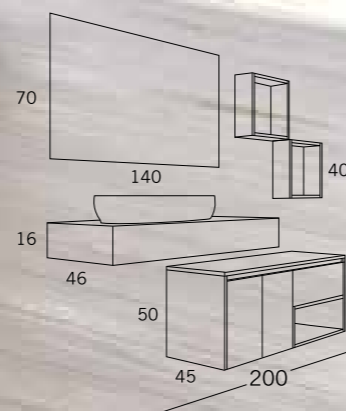

INGENIA COMP. 24

140 cm
Haya Lacado / Negro Poro Doble

LAVABO CERAMICO DE APOYO ALBA 55x40 CM.

- // SOPORTE SUSPENDIDO INGENIA 1 CAJON 60x45 H:25 HAYA LACADO TIR. PUSH
Wash basin units 1 drawer
- // 2 BAJO SUSPENDIDO INGENIA 1 CAJON 38x45 H:25 HAYA LACADO TIR. PUSH
Side base units 1 drawer
- // 2 COSTADOS VISTOS 45x25x1,9 HAYA LACADO
Finishing closing side
- // ESPEJO MOD. ARLEQUIN LED PERIMETRAL 140x70
Mirror Arlequin
- // ENCIMERA LAMINADA INGLETADA 60 mm NEGRO PORO DOBLE 140x46
Laminated worktop
- // LAVABO CERAMICO DE APOYO ALBA
Porcelain Washbasin Alba

INGENIA COMP. 25

200 cm
 Roble Silver / Blanco Poro Doble

VISTA CON ACABADO MOKA SEDA / BLANCO SEDA.

- // ENCIMERA APOYO LAMINADA INGLETADA 160 mm BLANCO PORO DOBLE 140x46
Laminated worktop
- // BAJO SUSPENDIDO INGENIA 1 CAJON 60x45 H:25 BLANCO PORO DOBLE TIR. EX
Side base units Ingenia 1 drawer
- // BAJO SUSPENDIDO INGENIA 2 PUERTAS 60x45 H:50 BLANCO PORO DOBLE TIR. EX
Side base units Ingenia 2 doors
- // BAJO ESTANTE DECORATIVO INGENIA 60x45 H:25 ROBLE SILVER
Open compartment under wall cabinet
- // 2 COSTADO DECORATIVO INGENIA 50x46x1,9 ROBLE SILVER
2 Finishing closing side
- // ENCIMERA APOYO LAMINADA 19 mm MOKA 124,5x46x1,9
Laminated worktop
- // ESPEJO ARLEQUIN LED PERIMETRAL 140x70
Mirror arlequin
- // LAVABO CERAMICO APOYO OLAS
Porcelain Washbasin Olas
- // 2 COLGAR DECORATIVO 1 ESTANTE STACK 40x14,7 H.40 BLANCO PORO DOBLE
2 Open wall cabinets