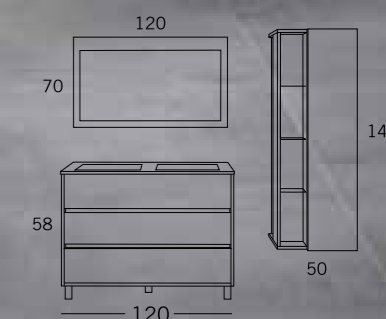

CÓRCEGA COMP. 78

120 cm
Blanco / Wengué Silver

- // COMPACTO SUSPENDIDO CORCEGA 3 CAJONES 120x45 H.58 BLANCO PORCELANA / WENGUE SILVER
  Wash basin units 3 drawers
- // LAVABO CERAMICO ONIX 2 SENOS 121x46
  Porcelain Washbasin Onix
- // ESPEJO CORCEGA CON FAJA PERIMETRAL 120x70 WENGUE SILVER
  Mirror Corcega
- // APLIQUE LED ANGELA DE 16
  Led lamps Angela
- // COLUMNA 1 PUERTA CON DECORATIVO 3 ESTANTES STACK 50x25 H.140 BLANCO PORCELANA / WENGUE SILVER
  Column units 1 door and open compartment