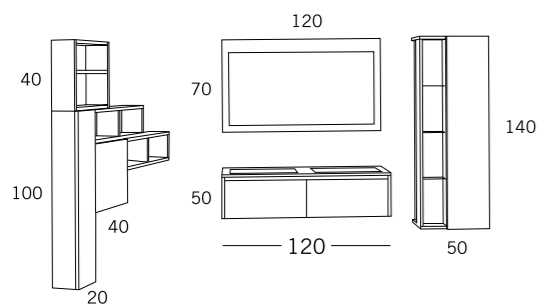

TOTTICOMP. 63

120 cm
Blanco Lacado / Haya Lacado

- // COMPACTO SUSPENDIDO TOTTI 4 CAJONES 120x45 H.50
  BLANCO LACADO TIR. MAGLIA HAYA LACADO
  Wash basin units 4 drawers
- // LAVABO CERAMICO ONIX 2 SENOS 121x46
  Porcelain Washbasin Onix
- // ESPEJO CORCEGA CON FAJA PERIMETRAL 120x70 HAYA LACADO
  Mirror Corcega
- // APLIQUE LED Nº 25 DE 30
  Led lamps Nº 25
- // COLGAR DECORATIVO 1 ESTANTE STACK 20x14,7 H.70
  HAYA LACADO
  Open compartment under wall cabinet
- // COLGAR DECORATIVO 1 ESTANTE STACK 40x14,7 H.40
  HAYA LACADO
  Open compartment under wall cabinet
- // COLGAR CON PUERTA STACK 40x16,7 H.40
  HAYA LACADO / BLANCO LACADO
  Wall cabinet 1 door Stack
- // COLGAR CON PUERTA STACK 20x16,7 H.100
  HAYA LACADO / BLANCO LACADO
  Wall cabinet 1 door Stack
- // COLUMNA 1 PUERTA ESPEJO CON DECORATIVO 3 ESTANTES
  STACK 50x32 H.140 HAYA LACADO
  Column units 1 door and open compartment