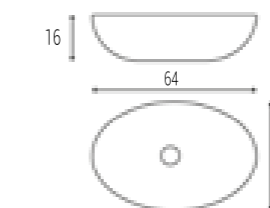

ANCHO (Length)	TARIFA-1
64	127,90