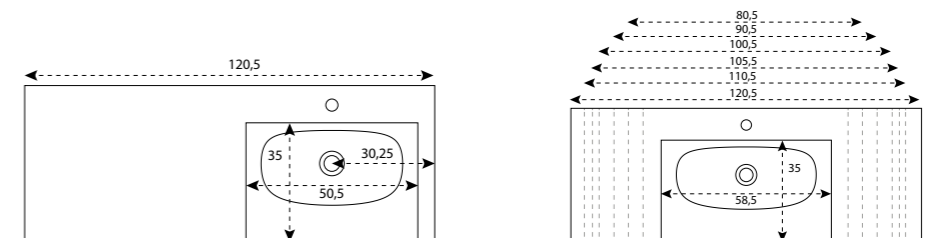

DESCRIPCIÓN	MEDIDA	SENO	ACABADO	PRECIO
LAVABO JASON 1 SENO SOLID SURFACE	80,5x46cm	58,5x35cm	BLANCO MATE	234,00
LAVABO JASON 1 SENO SOLID SURFACE	90,5x46cm	58,5x35cm	BLANCO MATE	256,00
LAVABO JASON 1 SENO SOLID SURFACE	100,5x46cm	58,5x35cm	BLANCO MATE	266,00
LAVABO JASON 1 SENO SOLID SURFACE	120,5x46cm	58,5x35cm	BLANCO MATE	318,00
LAVABO JASON 1 SENO IZQUIERDO SOLID SURFACE	120,5x46cm	50,5x35cm	BLANCO MATE	357,00
LAVABO JASON 1 SENO DERECHO SOLID SURFACE	120,5x46cm	50,5x35cm	BLANCO MATE	357,00