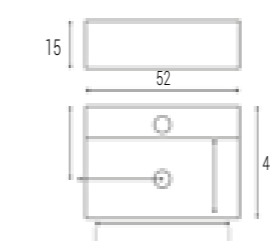

LAVABO MOD LUNA 64x42

ANCHO (Length)	TARIFA-1
64	127,90

LAVABO MOD ALBA 55x40

ANCHO (Length)	TARIFA-1
55	103,10

LAVABO MOD BALEAR 52x40

ANCHO (Length)	TARIFA-1
52	108,00

LAVABO MOD LAGO 68x34

ANCHO (Length)	TARIFA-1
68	98,80