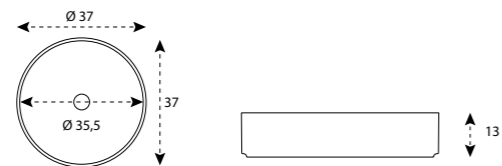

LAVABOS SOLID SURFACE (Washbasin of solid surface)

LAVABO ENCASTRAR MODELO RETRO

DESCRIPCIÓN	MEDIDA	SENO	ACABADO	PRECIO
LAVABO RETRO ENCASTRAR SOLID SURFACE	55x39cm	54x28,5cm	BLANCO BRILLO	208,00
LAVABO RETRO ENCASTRAR SOLID SURFACE	75x39cm	74x28,5cm	BLANCO BRILLO	249,50

LAVABO SEMIENCASTRE MODELO RETRO

DESCRIPCIÓN	MEDIDA	SENO	ACABADO	PRECIO
LAVABO RETRO SEMIENCASTRE SOLID SURFACE	55x39cm	54x28,5cm	BLANCO MATE	230,40
LAVABO RETRO SEMIENCASTRE SOLID SURFACE	75x39cm	74x28,5cm	BLANCO MATE	279,00

LAVABO APOYO MODELO HILO

DESCRIPCIÓN	MEDIDA	SENO	ACABADO	PRECIO
LAVABO HILO APOYO RECTANGULAR SOLID SURFACE	58x37cm	56,5x35,5cm	BLANCO BRILLO	297,00
LAVABO HILO APOYO RECTANGULAR SOLID SURFACE	58x37cm	56,5x35,5cm	BLANCO MATE	297,00

DESCRIPCIÓN	MEDIDA	SENO	ACABADO	PRECIO
LAVABO HILO APOYO REDONDO SOLID SURFACE	37cm	Ø 35,5cm	BLANCO BRILLO	263,00
LAVABO HILO APOYO REDONDO SOLID SURFACE	37cm	Ø 35,5cm	BLANCO MATE	263,00

LAVABO APOYO MODELO LEVER

DESCRIPCIÓN	MEDIDA	SENO	ACABADO	PRECIO
LAVABO LEVER APOYO RECTANGULAR SOLID SURFACE	63x42,2cm	60,5x39,5cm	BLANCO BRILLO	226,00

LAVABO APOYO MODELO LEVER

DESCRIPCIÓN	MEDIDA	SENO	ACABADO	PRECIO
LAVABO LEVER APOYO OVAL SOLID SURFACE	58x42,2cm	56,5x40cm	BLANCO BRILLO	222,30

LAVABO MODELO TAHITI

DESCRIPCIÓN	MEDIDA	SENO	ACABADO	PRECIO
LAVABO TAHITI 1 SEÑO SOLID SURFACE	80,5x46cm	77x31cm	BLANCO BRILLO	323,10
LAVABO TAHITI 1 SEÑO SOLID SURFACE	100,5x46cm	97x31cm	BLANCO BRILLO	377,10

DESCRIPCIÓN	MEDIDA	SENO	ACABADO	PRECIO
LAVABO TAHITI 2 SEÑOS SOLID SURFACE	120,5x46cm	58x31cm	BLANCO BRILLO	437,40

LAVABO MODELO JASON