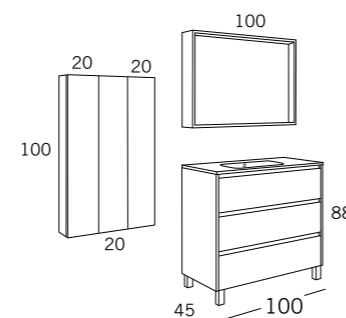

TOTTICOMP. 61

90 cm
Blanco Lacado / Moka

- // COMPACTO SUSPENDIDO TOTTI 2 CAJONES 90x45 H.50 BLANCO LACADO TIR. MAGLIA MOKA
  Wash basin units 2 drawers
- // LAVABO CERAMICO ONIX 1 SENO 91x46
  Porcelain Washbasin Onix
- // ESPEJO SIDNEY 70x80
  Mirror Sidney
- // APLIQUE LED ANGELA DE 16
  Light strips Angela
- // COLGAR DECORATIVO 2 ESTANTE STACK 20x14,7 H.100 BLANCO LACADO
  Decorative cabinet 2 shelves under wall cabinet