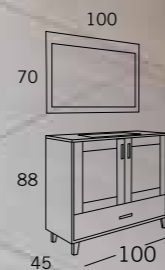

TRENTONCOMP. 65

100 cm
Wengué Silver

- // COMPACTO TRENTON 2 CAJONES 100x45 H.58 WENGUE SILVER
  Wash basin units 2 drawers
- // LAVABO CERAMICO ONIX 1 SENO 101x46
  Porcelain Washbasin Onix
- // ESPEJO JAEN LUNA LISA CON TRASERA 100x70
  Mirror Jaen
- // APLIQUE LED N° 25 DE 30
  Led lamps N° 25