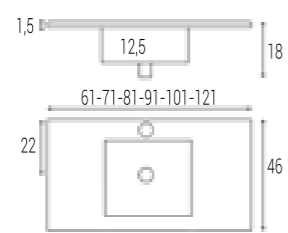

LAVABOS CON 1 SENO CENTRADO