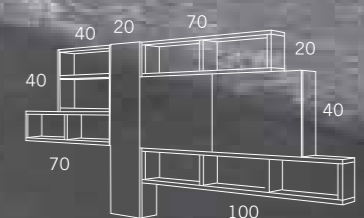

- // 2 COLGAR DECORATIVO 1 ESTANTE STACK 20x14,7 H.70 BLANCO PORCELANA
  Open compartment under wall cabinet
- // COLGAR DECORATIVO 2 ESTANTES STACK 20x14,7 H.100 BLANCO PORCELANA
  Open compartment under wall cabinet
- // COLGAR DECORATIVO 1 ESTANTE STACK 40x14,7 H.40 BLANCO PORCELANA
  Open compartment under wall cabinet
- // COLGAR CON PUERTA STACK 20x16,7 H.100 BLANCO PORCELANA / SMOKY
  Wall cabinet 1 door Stack
- // COLGAR CON PUERTA STACK 40x16,7 H.40 BLANCO PORCELANA / SMOKY
  Wall cabinet 1 door Stack