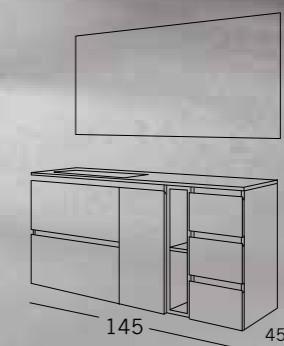

DETALLE ORGANIZACION INTERIOR CAJON FIBRA DE MADERA RECUBIERTO DE POLILAMINADO GRIS CON GUIAS OCULTAS.

MITERCOMP. 33

145 cm
Roble Silver

- // SOPORTE SUSPENDIDO MITER 2 CAJONES 70x45 H:70 ROBLE SILVER
Wash basin units Miter 2 drawer
- // BAJO SUSPENDIDO MITER 1 PUERTA DCHA 30x45 H:70 ROBLE SILVER
Side base units Miter 1 door dx
- // BAJO ESTANTE DECORATIVO MITER 15x45 H:70 ROBLE SILVER
Open compartment under wall cabinet Miter
- // BAJO SUSPENDIDO MITER 3 CAJONES 30x45 H:70 ROBLE SILVER
Side base units Miter 3 drawers
- // LAVABO SOLID SURFACE AGATA 1 SENO IZQUIERDO 145,5x46
BLANCO BRILLO
Washbasin Solid surface Agata
- // ESPEJO ARLEQUÍN LED PERIMETRAL 145x70
Mirror Arlequin