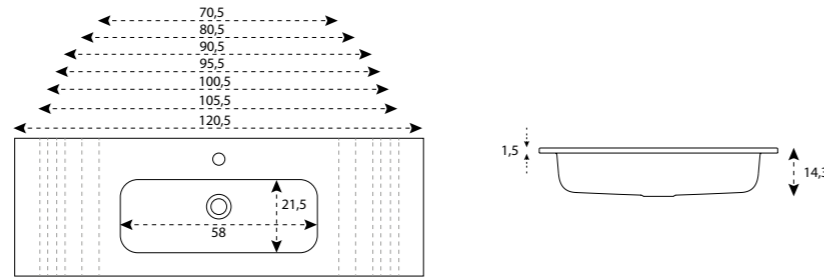

FONDO 460

DESCRIPCIÓN	MEDIDA	SENO	ACABADO	PRECIO
LAVABO AGATA 1 SENO SOLID SURFACE 805	80,5x46cm	58x27cm	BLANCO BRILLO	225,00
LAVABO AGATA 1 SENO SOLID SURFACE 905	90,5x46cm	58x27cm	BLANCO BRILLO	240,00
LAVABO AGATA 1 SENO SOLID SURFACE 1005	100,5x46cm	58x27cm	BLANCO BRILLO	280,00
LAVABO AGATA 1 SENO SOLID SURFACE 1205	120,5x46cm	58x27cm	BLANCO BRILLO	335,00