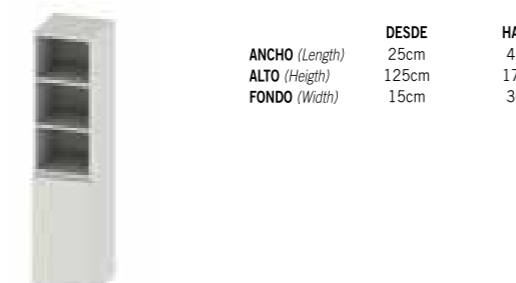

COLUMNA DE COLGAR XXL 1 PUERTA Y HUECO DECORATIVO (Column units 1 door + open compartment)

ANCHO cm (Length)	ALTA 125 TARIFA-1	ALTA 150 TARIFA-1	ALTA 175 TARIFA-1	ALTA 125 TARIFA-2	ALTA 150 TARIFA-2	ALTA 175 TARIFA-2
HASTA 30	277,54	300,05	326,14	333,05	360,05	391,36
HASTA 35	294,78	318,68	346,39	353,74	382,42	415,67
HASTA 40	323,23	349,44	379,82	387,88	419,33	455,79
HASTA 45	331,85	358,76	389,95	398,22	430,51	467,94