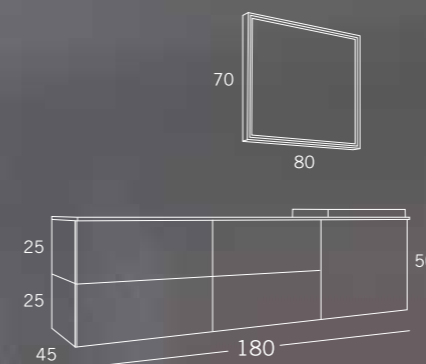

- // SOPORTE SUSPENDIDO XXL 1 CAJON+1 CAJON INTERIOR 60x45 H.50
  BLANCO LAC / BLANCO LAC TIR. PUSH
  Wash basin units 1 Drawer + 1 interior drawer
- // 2 BAJO SUSPENDIDO XXL 1 CAJON 60x45 H.25 BLANCO LAC / BLANCO LAC TIR. PUSH
  2 Side base units 1 Drawer
- // BAJO SUSPENDIDO XXL 1 CAJON 60x45 H.25 BLANCO LAC / NEGRO LAC TIR. PUSH
  Side base units 1 Drawer
- // BAJO SUSPENDIDO XXL 1 CAJON 60x45 H.25 BLANCO LAC / ROJO CADMIO TIR. PUSH
  Side base units 1 Drawer
- // LAVABO RETRO ENCASTRAR 550x390 BLANCO BRILLO
  Washbasin Retro solid surface
- // ESPEJO SOLID SURFACE CON LED PERIMETRAL 80 x 70
  Mirror solid surface
- // ENCIMERA SOLID SURFACE 12 mm DE 180x46
  Laminated solid surface