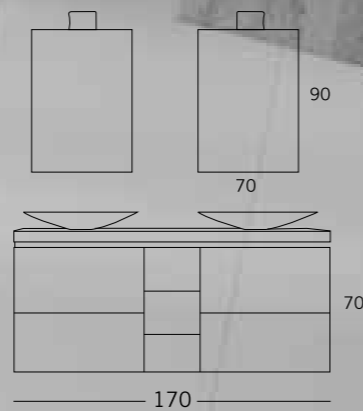

DETALLE ORGANIZACION INTERIOR CAJON FIBRA DE MADERA RECUBIERTO DE POLILAMINADO GRIS CON GUIAS OCULTAS.