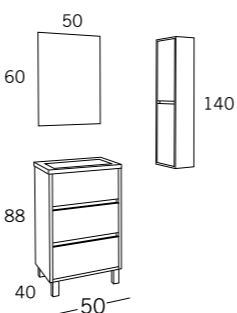

CÓRCEGA COMP. 74

50 cm
Blanco Porcelana / Verde Oliva

- // COMPACTO CORCEGA 3 CAJONES CON PATAS 50x40 H.88
  BLANCO PORCELANA / VERDE OLIVA
  Wash basin units 3 drawers
- // LAVABO POLICUARZO LIGHT 51x40 BLANCO BRILLO
  Washbasin Light
- // ESPEJO SIDNEY 50x60
  Mirror Sidney
- // APLIQUE LED Nº 12-17
  Led lamps Nº 12-17
- // COLUMNA REVERSIBLE CORCEGA 2 PUERTAS 35x25,5 H.140
  BLANCO PORCELANA / VERDE OLIVA
  Column units 2 doors

CÓRCEGA COMP. 75

120 cm
Blanco Lacado / Gris Claro Lacado

- // COMPACTO CORCEGA 6 CAJONES CON PATAS 120x45 H.88 BLANCO LACADO / GRIS CLARO LACADO
  Wash basin units 6 drawers
- // LAVABO CERAMICO ONIX 2 SENOS 121x46
  Porcelain Washbasin Onix
- // ESPEJO CORCEGA CON FAJA PERIMETRAL 120x70 GRIS CLARO LACADO
  Mirror Corcega
- // APLIQUE LED ANGELA DE 16
  Led lamps Angela
- // COLUMNA 1 PUERTA CON DECORATIVO 3 ESTANTES STACK 50x32 H.140 BLANCO LACADO / GRIS CLARO LACADO
  Column units 1 door and open compartment