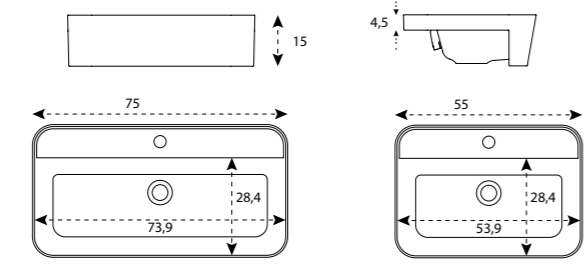

DESCRIPCIÓN	MEDIDA	SENO	ACABADO	PRECIO
LAVABO RETRO SEMIENCASTRE SOLID SURFACE	55x39cm	54x28,5cm	BLANCO MATE	230,40
LAVABO RETRO SEMIENCASTRE SOLID SURFACE	75x39cm	74x28,5cm	BLANCO MATE	279,00