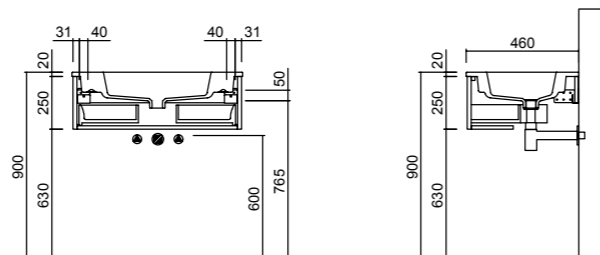

LAVABO ENCASTRADO MUEBLE H.400

LAVABO ENCASTRADO MUEBLE H.580

LAVABO DE APOYO MUEBLE H.250

LAVABO DE APOYO MUEBLE H.400

LAVABO DE APOYO MUEBLE H.580

CALIDAD

Todos los elementos que componen los artículos del presente catálogo han sido sometidos a rigurosos controles de calidad superando con éxito el nivel de calidad exigida en todos los procesos y garantizando el cumplimiento de los requisitos establecidos en las normas UNE 56841:2001, 56842:2001 y 56843:2001.